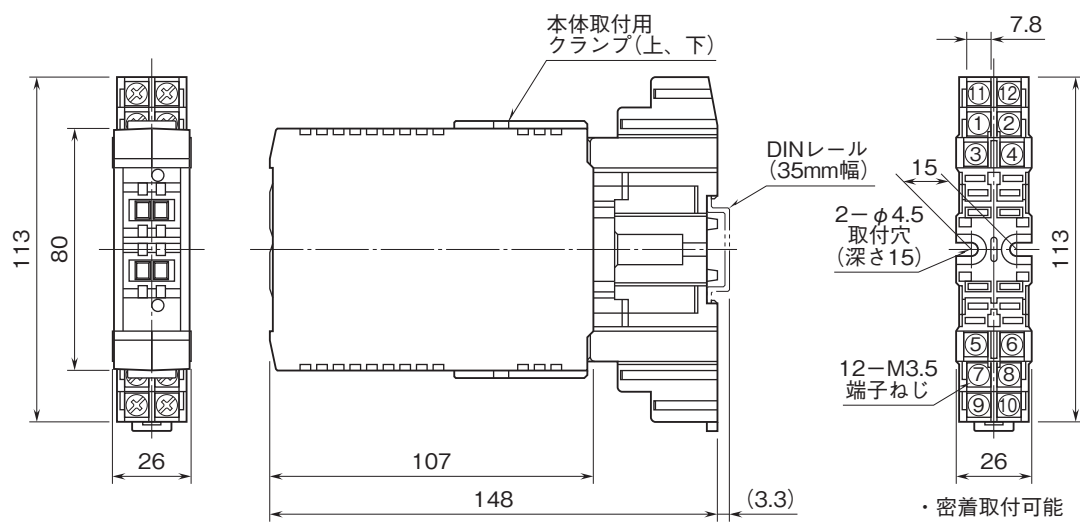

外形図

計装用プラグイン形変換器 M・UNIT シリーズ

アラームセッタ

(数字設定、2点警報)

特記事項

外形寸法図(単位:mm)・端子番号図

端子接続図