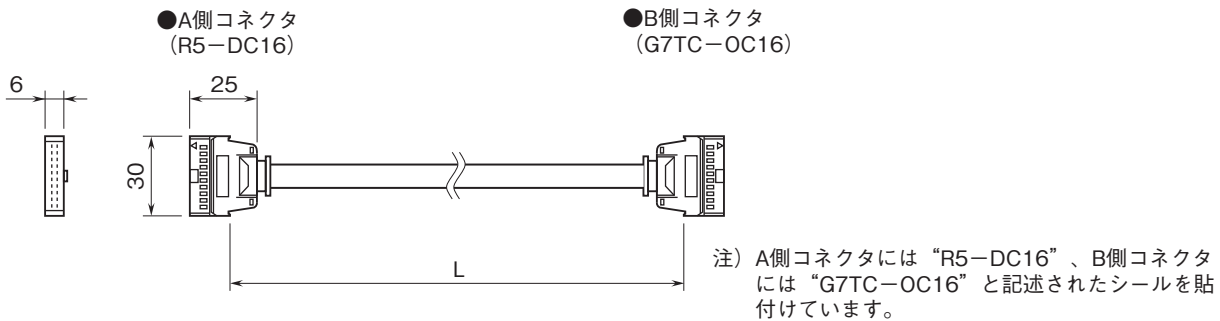

外形図

共通機器

専用ケーブル

(20ピン-20ピン)

特記事項

外形寸法図(単位:mm)・コネクタピン配列

■結線コード:1

	MCN20-05	MCN20-10	MCN20-15	MCN20-20	MCN20-25	MCN20-30
L	50 cm	1 m	1.5 m	2 m	2.5 m	3 m

・コネクタピン配列

・配線図

●A側コネクタ ●B側コネクタ

外形図

■結線コード:2

	MCN20-05	MCN20-10	MCN20-15	MCN20-20	MCN20-25	MCN20-30
L	50 cm	1 m	1.5 m	2 m	2.5 m	3 m

・コネクタピン配列

・配線図