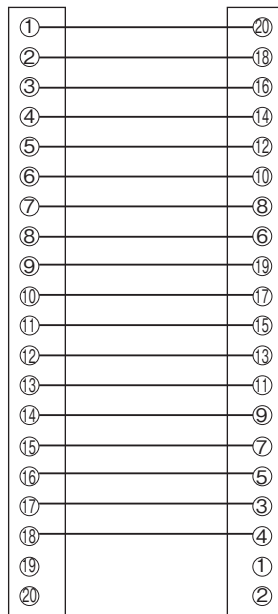

外形図

共通機器

専用ケーブル

(20ピン-20ピン)

特記事項

外形寸法図(単位:mm)・コネクタピン配列

■結線コード:1

	MCN20-05	MCN20-10	MCN20-15	MCN20-20	MCN20-25	MCN20-30
L	50 cm	1 m	1.5 m	2 m	2.5 m	3 m

・コネクタピン配列

・配線図

●A側コネクタ ●B側コネクタ

外形図

■結線コード:2

	MCN20-05	MCN20-10	MCN20-15	MCN20-20	MCN20-25	MCN20-30
L	50 cm	1 m	1.5 m	2 m	2.5 m	3 m

・コネクタピン配列

・配線図

●A側コネクタ ●B側コネクタ