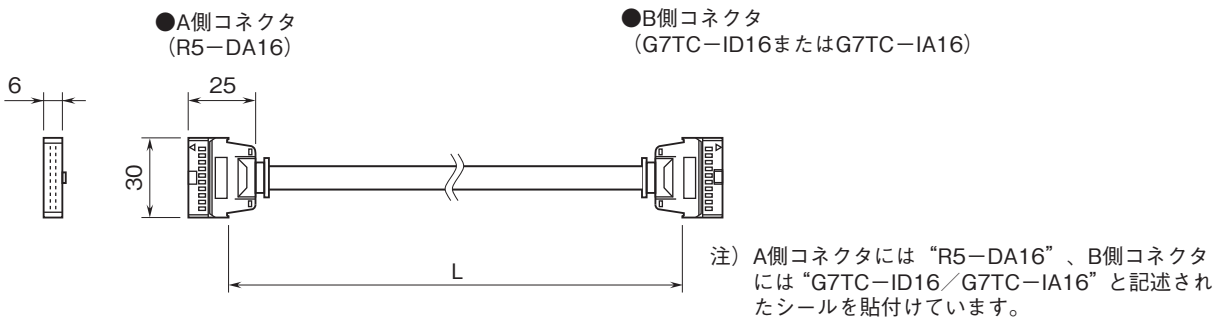

外形図

共通機器

専用ケーブル

(20ピン-20ピン)

特記事項

外形寸法図(単位:mm)・コネクタピン配列

■結線コード:1

	MCN20-05	MCN20-10	MCN20-15	MCN20-20	MCN20-25	MCN20-30
L	50 cm	1 m	1.5 m	2 m	2.5 m	3 m

・コネクタピン配列

・配線図

●A側コネクタ ●B側コネクタ

外形図

■結線コード:2

	MCN20-05	MCN20-10	MCN20-15	MCN20-20	MCN20-25	MCN20-30
L	50 cm	1 m	1.5 m	2 m	2.5 m	3 m

・コネクタピン配列

・配線図

●A側コネクタ ●B側コネクタ