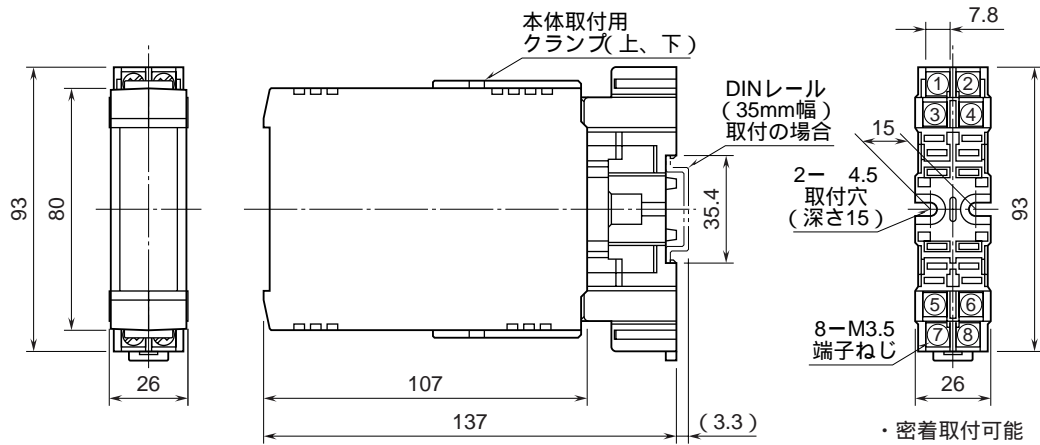

<h1>外形図</h1>	<h2>MDA - TL</h2> <p>寿命モニタ機能付 <b>アナログ電話回線用避雷器</b></p>	<h2>M·RESTER</h2>
--------------	---	-------------------

**特記事項**

---

---

**外形寸法図** (単位: mm)

**端子接続図**