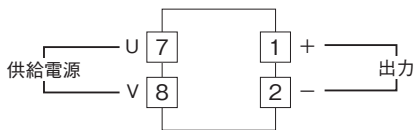

外形図

計装用プラグイン形変換器 M・UNIT シリーズ

直流電源ユニット

特記事項

外形寸法図(単位:mm)・端子番号図

端子接続図

■MDC-1、2

■MDC-3