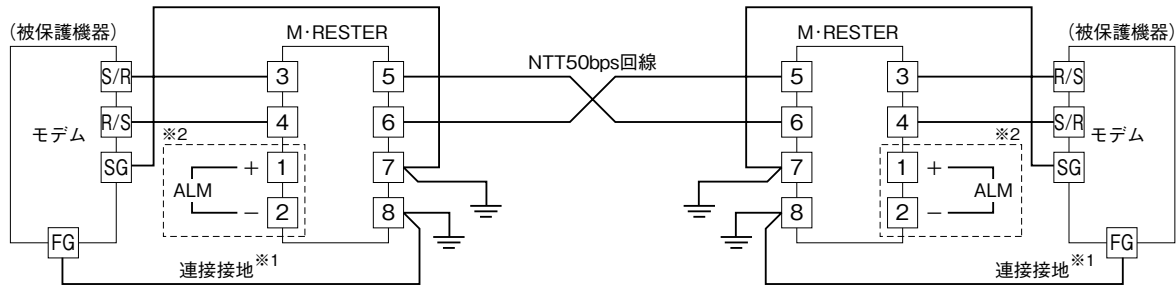

外形図

MDJMFA

M·RESTER

雷サージエネルギー制限方式、高速形 (3 ns)、50 bps 用
テレメータ用避雷器

特記事項

外形寸法図 (単位: mm)

端子接続図

■符号品目50bpsアースリターン方式の場合

■符号品目50bps 2線式メタリックリターン方式の場合

■符号品目50bps 4線式メタリックリターン方式の場合

※1、必ず接続接地を施して下さい。被保護機器に接地端子がない場合は、本器のみ接地して下さい。
 ※2、破線部は「モニタランプ（警報出力付）」のときのみ付きます。

●警報出力接続例