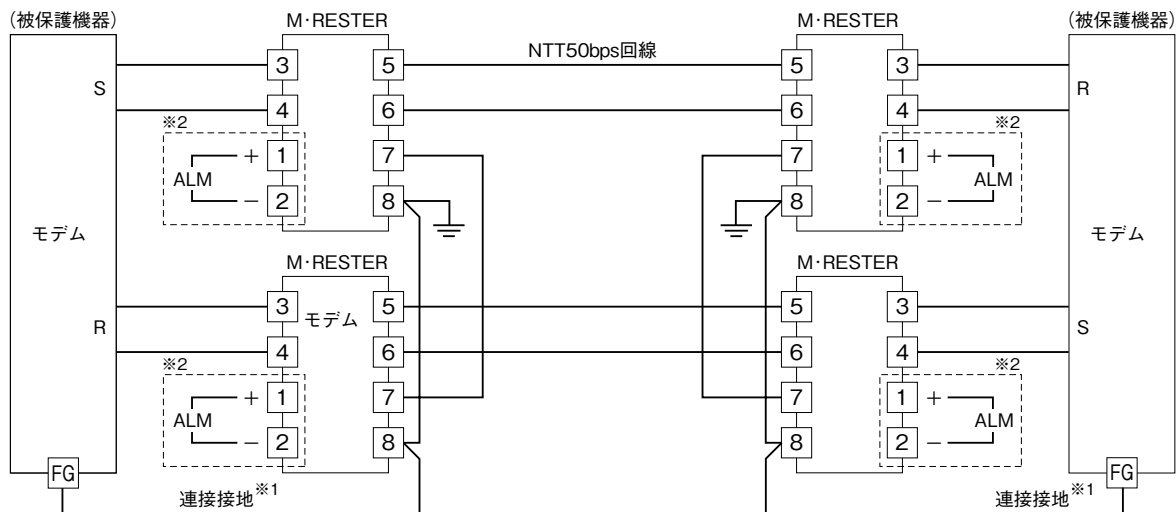

外形図

MDJMFA

M·RESTER

雷サージエネルギー制限方式、高速形 (3 ns)、50 bps 用
テレメータ用避雷器

特記事項

外形寸法図 (単位: mm)

端子接続図

■符号品目50bpsアースリターン方式の場合

■符号品目50bps 2線式メタリックリターン方式の場合

■符号品目50bps 4線式メタリックリターン方式の場合

※1、必ず接続接地を施して下さい。被保護機器に接地端子がない場合は、本器のみ接地して下さい。
 ※2、破線部は「モニタランプ（警報出力付）」のときのみ付きます。

●警報出力接続例