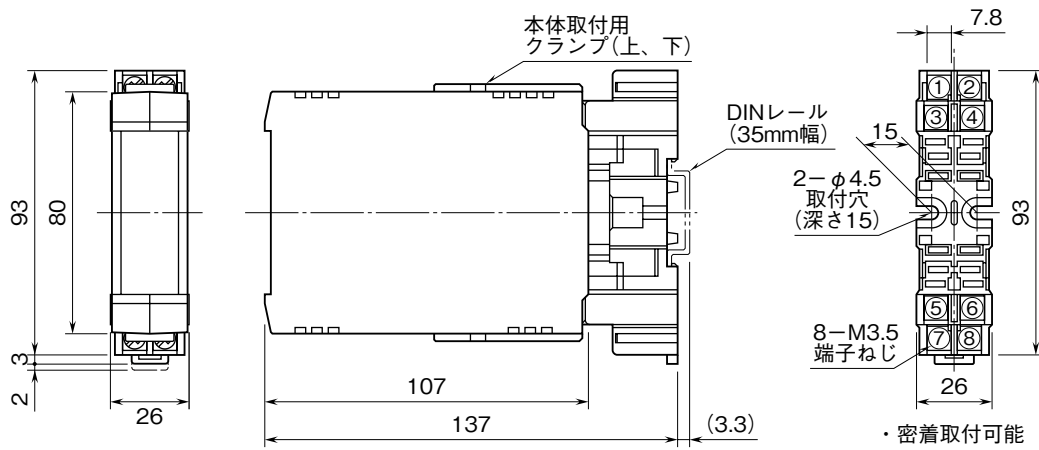

外形図

MDJMFA

M·RESTER

雷サージエネルギー制限方式、高速形 (3 ns)、50 bps 用
テレメータ用避雷器

特記事項

外形寸法図 (単位: mm)

端子接続図

■符号品目50bpsアースリターン方式の場合

■符号品目50bps 2線式メタリックリターン方式の場合

■符号品目50bps 4線式メタリックリターン方式の場合

※1、必ず接続接地を施して下さい。被保護機器に接地端子がない場合は、本器のみ接地して下さい。
 ※2、破線部は「モニタランプ（警報出力付）」のときのみ付きます。

●警報出力接続例