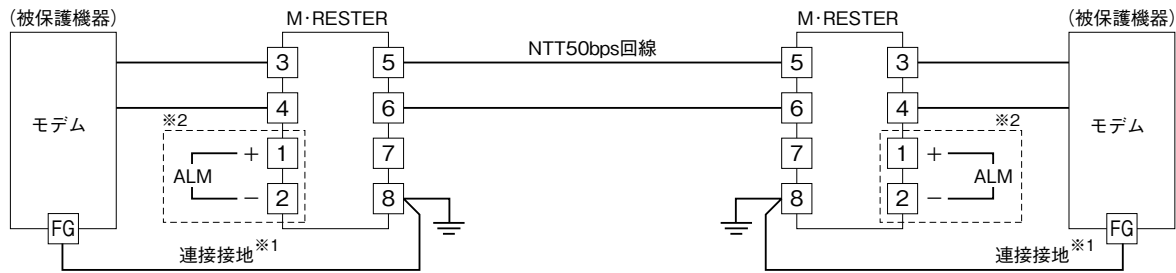

外形図

MDJMFA

M·RESTER

雷サージエネルギー制限方式、高速形 (3 ns)、50 bps 用
テレメータ用避雷器

特記事項

外形寸法図 (単位: mm)

端子接続図

■符号品目50bpsアースリターン方式の場合

■符号品目50bps 2線式メタリックリターン方式の場合

■符号品目50bps 4線式メタリックリターン方式の場合

※1、必ず接続接地を施して下さい。被保護機器に接地端子がない場合は、本器のみ接地して下さい。
 ※2、破線部は「モニタランプ（警報出力付）」のときのみ付きます。

●警報出力接続例