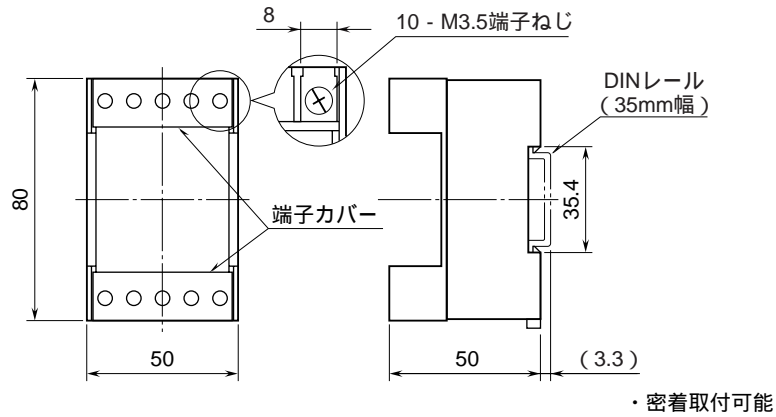

<h1>外形図</h1>	<h2>MDK - 24</h2> <p>DIN レール取付形</p> <h3>電子機器専用避雷器</h3>	<h2>M·RESTER</h2>
--------------	--	-------------------

特記事項

外形寸法図 (単位: mm)

端子接続図

端子番号図