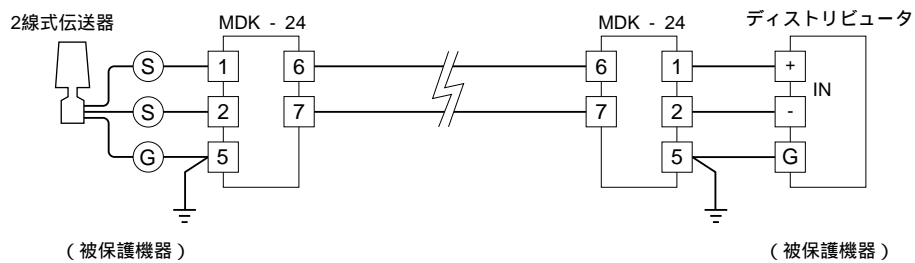

<h1>外形図</h1>	<h2>MDK - 24</h2> <p>DIN レール取付形</p> <h3>電子機器専用避雷器</h3>	<h2>M·RESTER</h2>
--------------	--	-------------------

特記事項

外形寸法図 (単位: mm)

端子接続図

端子番号図