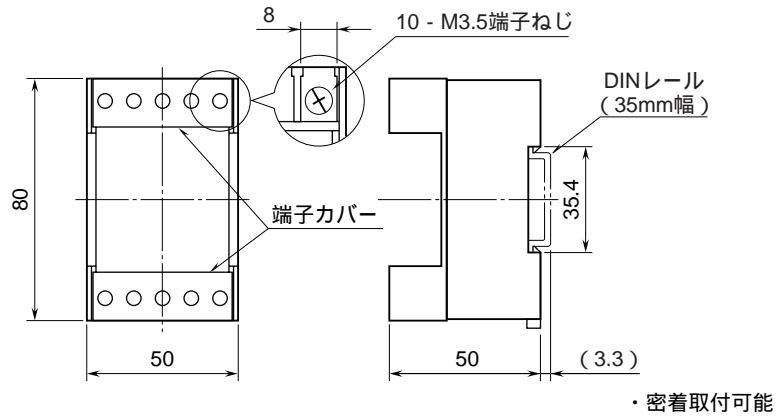

外形図	<p style="font-size: 1.5em; margin: 0;">MDK - LV</p> <p style="margin: 0;">DIN レール取付形</p> <p style="font-size: 1.2em; margin: 0;">センサ電源付信号用避雷器</p>	M・RESTER
------------	--	-----------------

特記事項

外形寸法図 (単位: mm)

端子接続図

端子番号図