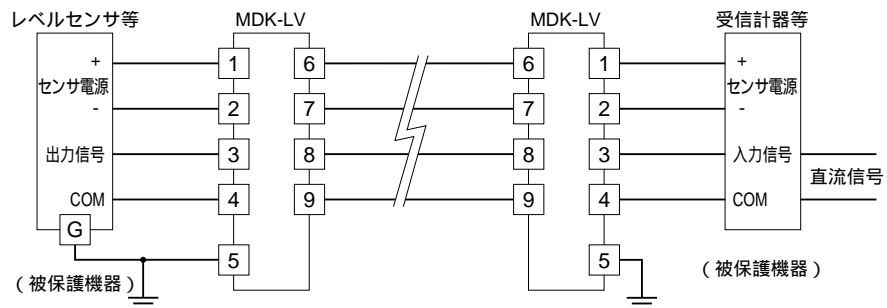

外形図	<p style="font-size: 1.5em; margin: 0;">MDK - LV</p> <p style="margin: 0;">DIN レール取付形</p> <p style="font-size: 1.2em; margin: 0;">センサ電源付信号用避雷器</p>	M・RESTER
------------	--	-----------------

特記事項

外形寸法図 (単位: mm)

端子接続図

端子番号図