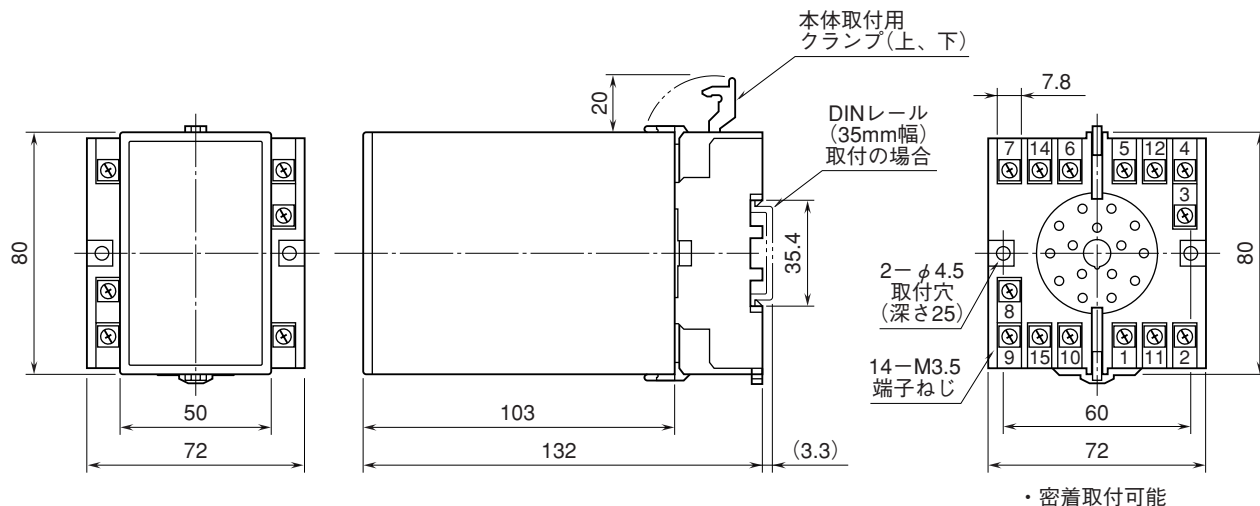

<h1>外形図</h1>	<h2>MD-LC2</h2> <p>リモートセンシング (6線式) ロードセル用避雷器</p>	<h1>M·RESTER</h1>
--------------	--	-------------------

特記事項

外形寸法図 (単位: mm)

端子接続図