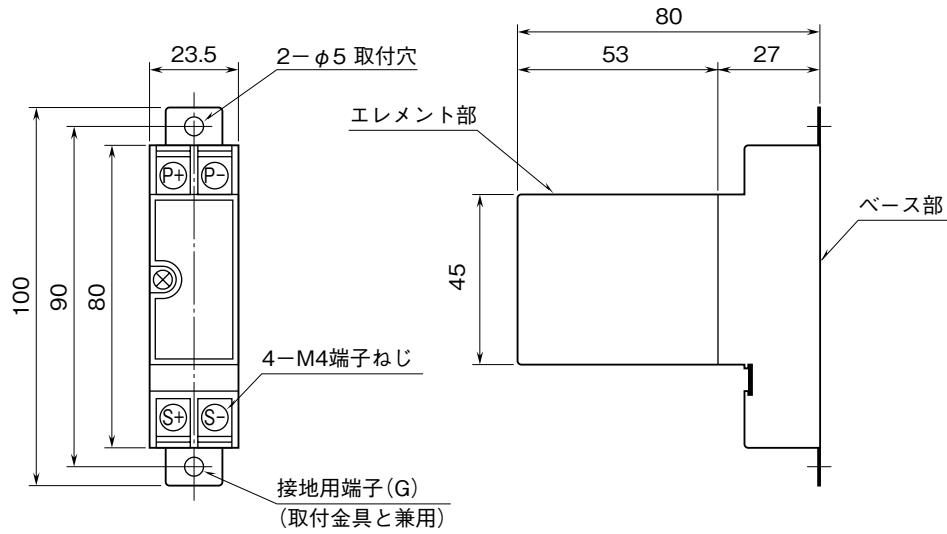

<h1>外形図</h1>	<h2>MDP-EC</h2> <h3>エコノケーブル用避雷器</h3>	<h2>M·RESTER</h2>
--------------	--------------------------------------	-------------------

特記事項

---

---

外形寸法図 (単位: mm)

■ 標準形

■ DINレールアダプタ付

取付寸法図 (単位: mm)

端子接続図