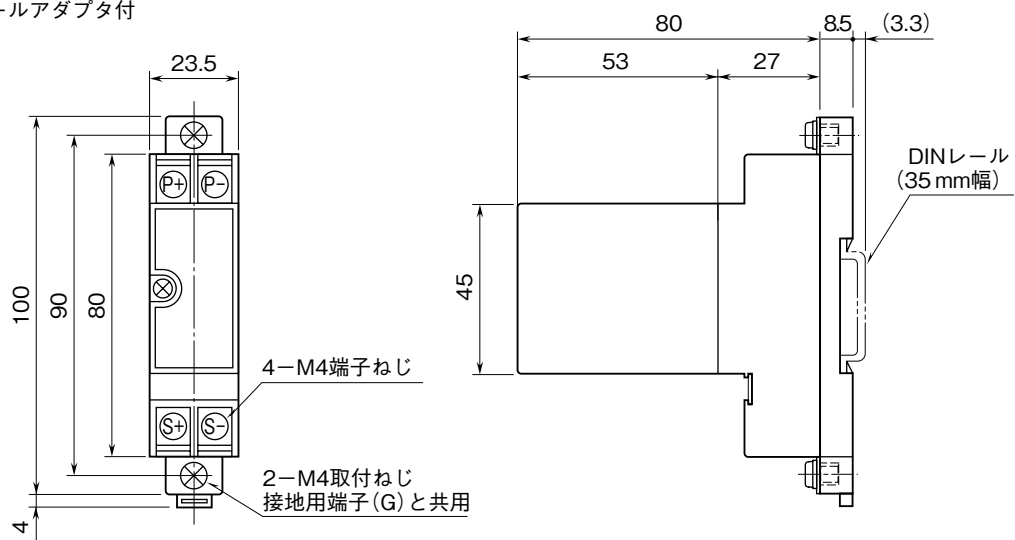

<h1>外形図</h1>	<h2>MDP-EC</h2> <h3>エコノケーブル用避雷器</h3>	<h2>M·RESTER</h2>
--------------	--------------------------------------	-------------------

特記事項

---

---

外形寸法図 (単位: mm)

■ 標準形

■ DINレールアダプタ付

取付寸法図 (単位: mm)

端子接続図