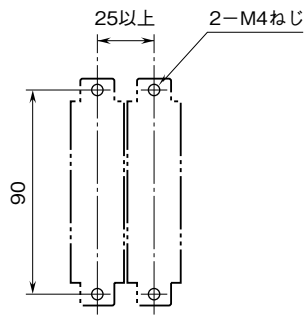

<h1>外形図</h1>	<h2>MDP-EC</h2> <h3>エコノケーブル用避雷器</h3>	<h2>M·RESTER</h2>
--------------	--------------------------------------	-------------------

特記事項

---

---

外形寸法図 (単位: mm)

■ 標準形

■ DINレールアダプタ付

取付寸法図 (単位: mm)

端子接続図