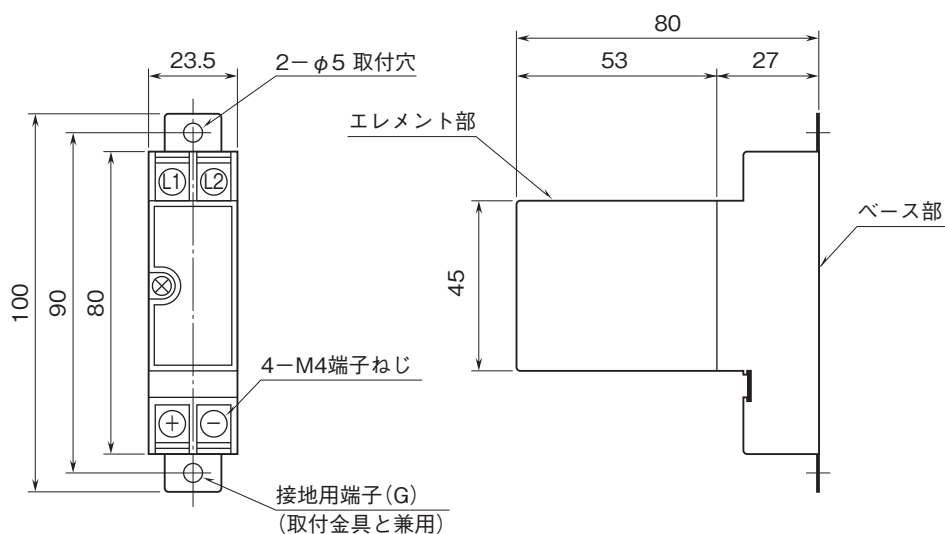

外形図

電子機器専用避雷器 M・RESTER シリーズ

ロードセル用避雷器

特記事項

外形寸法図(単位:mm)・端子番号図

■ 標準形

■ DINレールアダプタ付

外形図

取付寸法図(単位:mm)

端子接続図