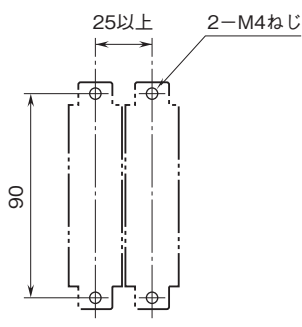

外形図

電子機器専用避雷器 M・RESTER シリーズ

ロードセル用避雷器

特記事項

外形寸法図(単位:mm)・端子番号図

■ 標準形

■ DINレールアダプタ付

外形図

取付寸法図(単位:mm)

端子接続図