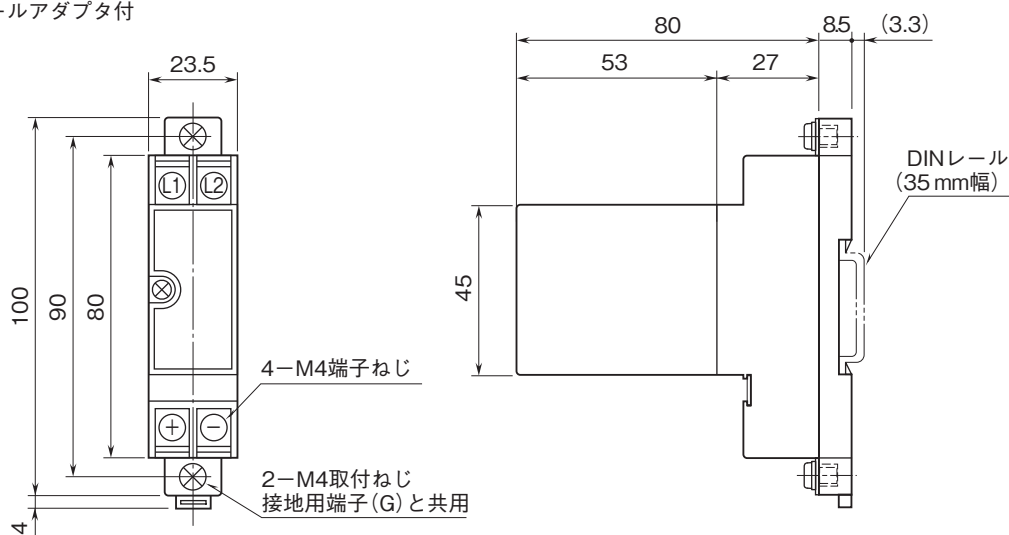

外形図

電子機器専用避雷器 M・RESTER シリーズ

ロードセル用避雷器

特記事項

外形寸法図(単位:mm)・端子番号図

■ 標準形

■ DINレールアダプタ付

外形図

取付寸法図(単位:mm)

端子接続図