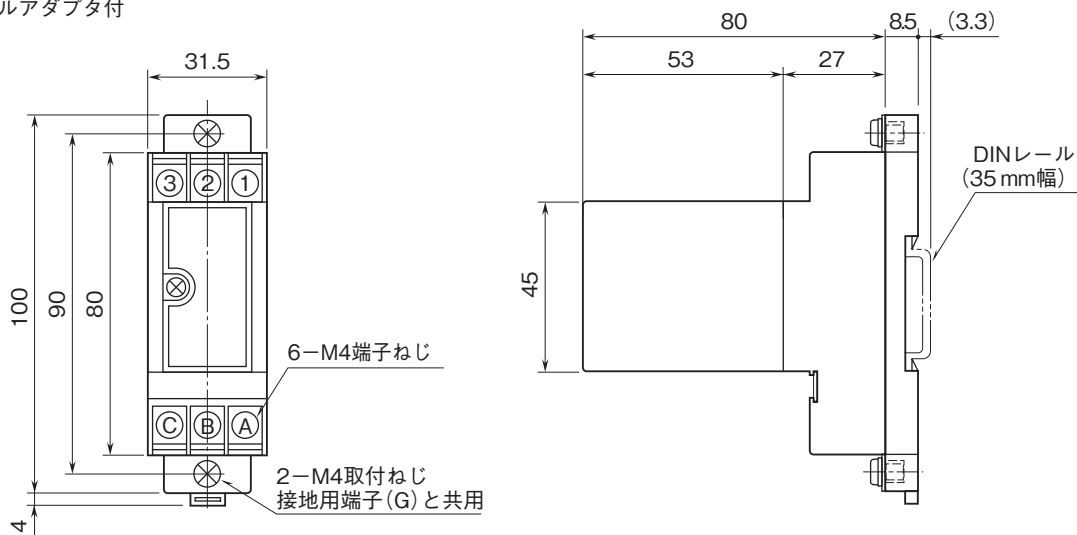

### ポテンショメータ用避雷器

特記事項

### 外形寸法図(単位:mm)・端子番号図

■ 標準形

■ DINレールアダプタ付

# 外形図

## 取付寸法図(単位:mm)