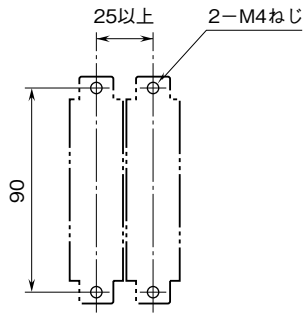

<h1>外形図</h1>	<h2>MDP-TC</h2> <h3>熱電対用避雷器</h3>	<h2>M·RESTER</h2>
--------------	----------------------------------	-------------------

特記事項

外形寸法図 (単位: mm)

■ 標準形

■ DINレールアダプタ付

取付寸法図 (単位: mm)

端子接続図