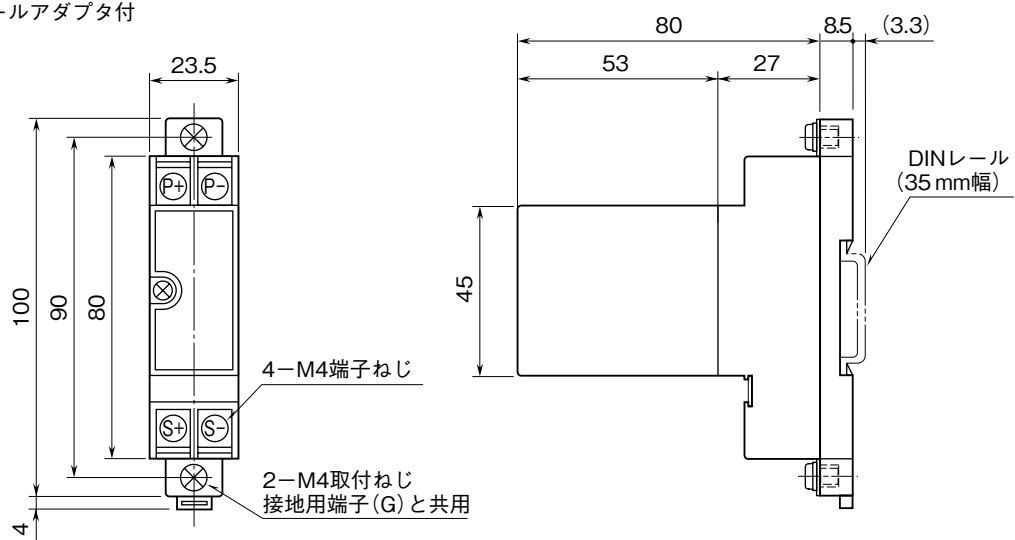

<h1>外形図</h1>	<h2>MDP-TC</h2> <h3>熱電対用避雷器</h3>	<h2>M·RESTER</h2>
--------------	----------------------------------	-------------------

特記事項

外形寸法図 (単位: mm)

■ 標準形

■ DINレールアダプタ付

取付寸法図 (単位: mm)

端子接続図