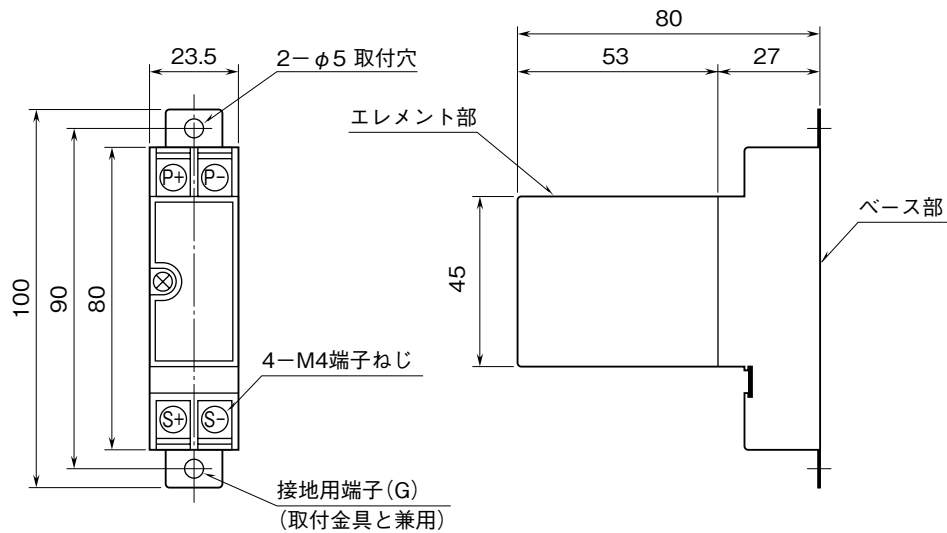

<h1>外形図</h1>	<h2>MDP-TC</h2> <h3>熱電対用避雷器</h3>	<h2>M·RESTER</h2>
--------------	----------------------------------	-------------------

特記事項

外形寸法図 (単位: mm)

■ 標準形

■ DINレールアダプタ付

取付寸法図 (単位: mm)

端子接続図