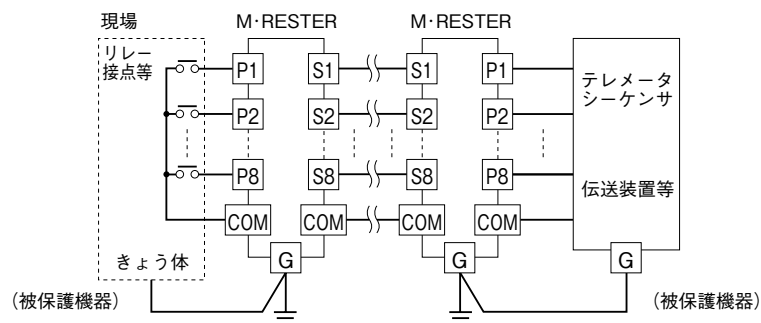

外形図	MDR - 8 マルチエム・レスタ	M·RESTER
------------	-----------------------------	-----------------

特記事項

外形寸法図 (単位: mm)

・密着取付可能

端子接続図

注、マイナス側をCOMにして下さい。