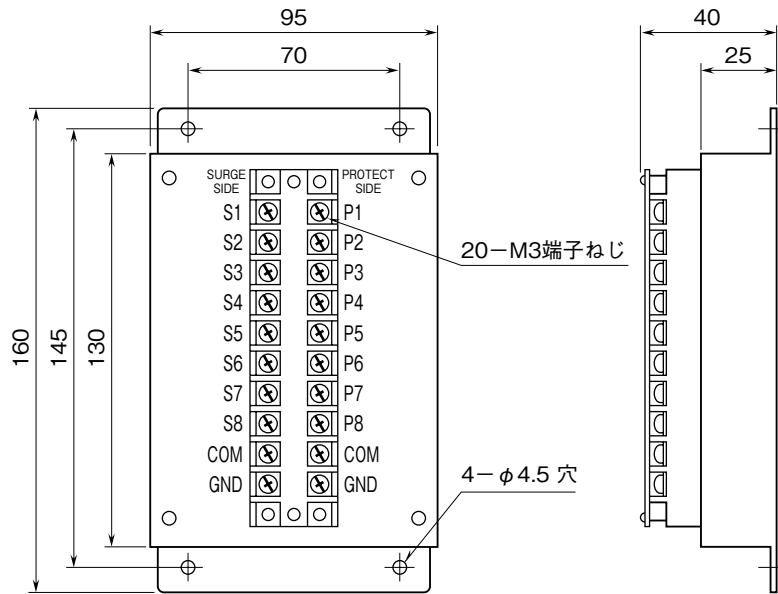

外形図	MDR - 8 マルチエム・レスタ	M·RESTER
------------	-----------------------------	-----------------

特記事項

外形寸法図 (単位: mm)

・密着取付可能

端子接続図

注、マイナス側をCOMにして下さい。