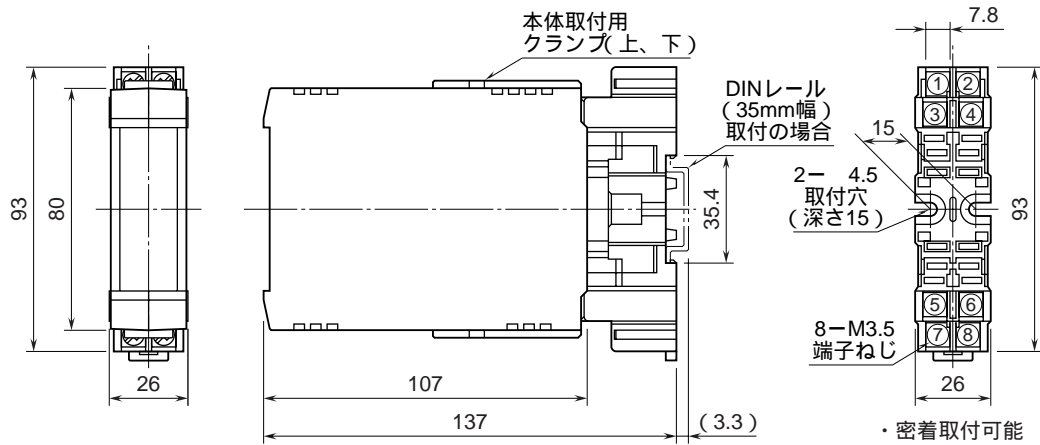

| | | |
|-----|---------------------|----------|
| 外形図 | MD - TL 電話回線用避雷器 | M・RESTER |
|-----|---------------------|----------|

特記事項

外形寸法図 (単位: mm)

端子接続図