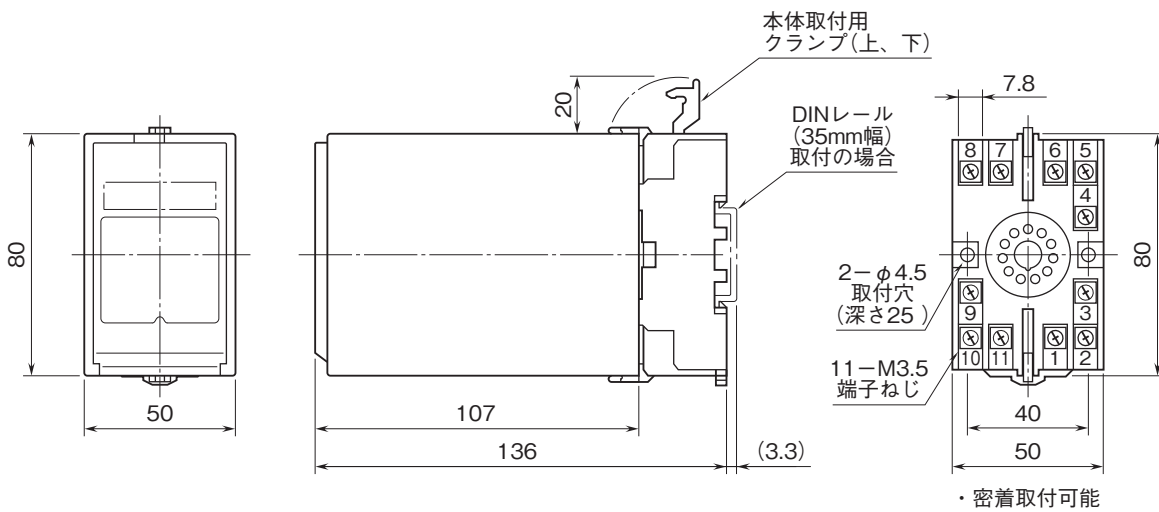

外形図

計装用プラグイン形変換器 M・UNIT シリーズ

電電ポジショナ

(電流フィードバック、SSR内蔵)

特記事項

外形寸法図(単位:mm)・端子番号図

端子接続図