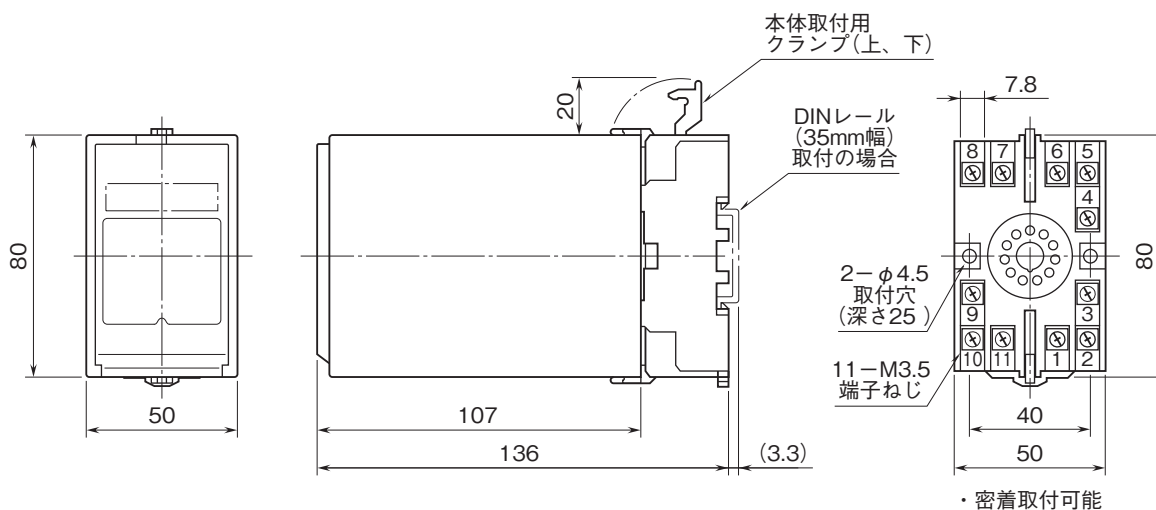

# 外形図

計装用プラグイン形変換器 M・UNIT シリーズ

### 外形寸法図(単位:mm)・端子番号図