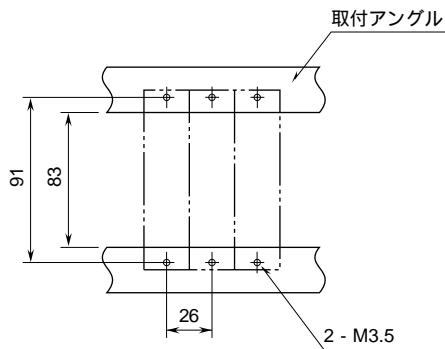

外形図	<p style="font-size: 1.5em; margin: 0;">MGA - 100 / MGA - 200 M・RESTER</p> <p style="margin: 0;">ラック取付形</p> <p style="margin: 0; font-weight: bold;">電源用避雷器</p>
------------	--

特記事項

外形寸法図 (単位: mm)

取付寸法図 (単位: mm)

端子接続図