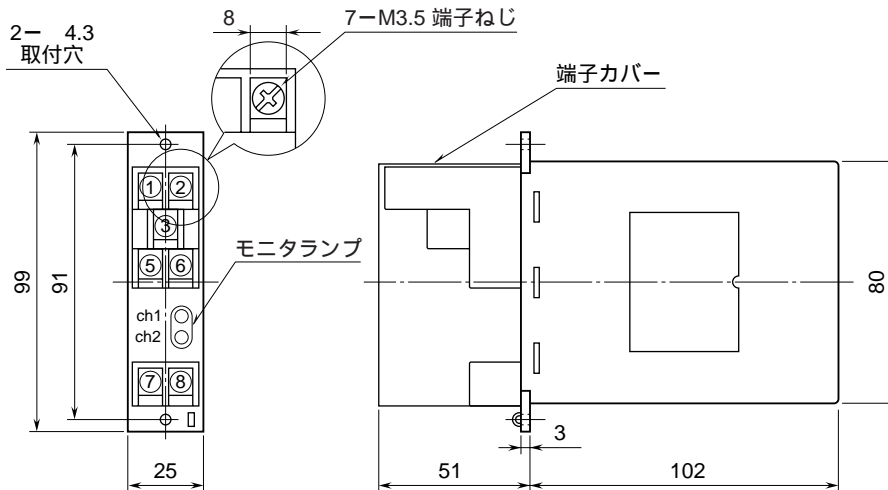

外形図	<p style="font-size: 1.5em; margin: 0;">MGA - 100 / MGA - 200 M・RESTER</p> <p style="margin: 0;">ラック取付形</p> <p style="margin: 0; font-weight: bold;">電源用避雷器</p>
------------	--

特記事項

外形寸法図 (単位: mm)

取付寸法図 (単位: mm)

端子接続図