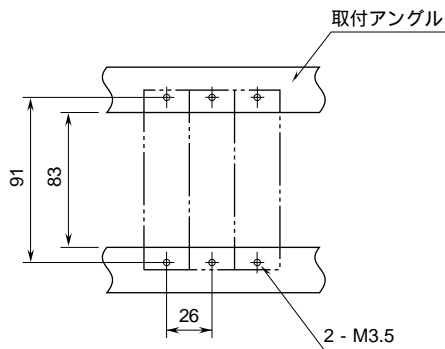

<h1>外形図</h1>	<h2>MGD - 24 / MGD - 65</h2> <h3>M・RESTER</h3> <p>ラック取付形 電子機器専用避雷器</p>
--------------	--

特記事項

外形寸法図 (単位: mm)

取付寸法図 (単位: mm)

端子接続図