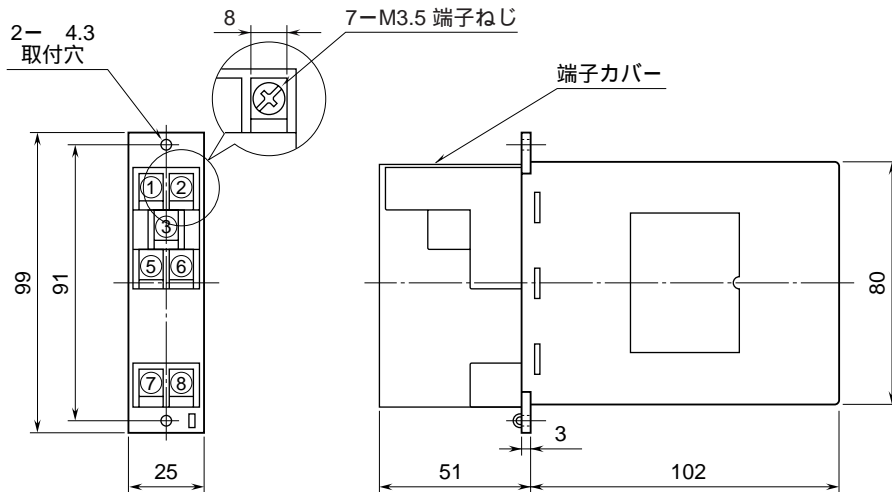

<h1>外形図</h1>	<h2>MGD - 24 / MGD - 65</h2> <h3>M・RESTER</h3> <p>ラック取付形 電子機器専用避雷器</p>
--------------	--

特記事項

外形寸法図 (単位: mm)

取付寸法図 (単位: mm)

端子接続図