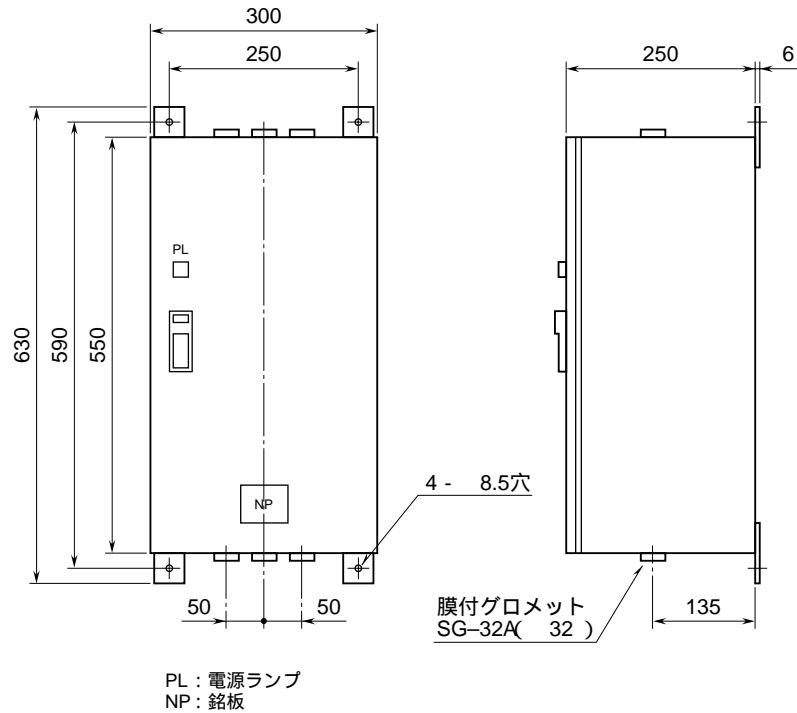

外形図	<p style="font-size: 1.2em; margin: 0;">MH - 1201 / MH - 2201 / MH - 2203 M・RESTER</p> <p style="font-size: 1.2em; margin: 0;">大容量システム電源用避雷器</p>
-----	---

特記事項

外形寸法図 (単位: mm)

取付寸法図 (単位: mm)

端子接続図