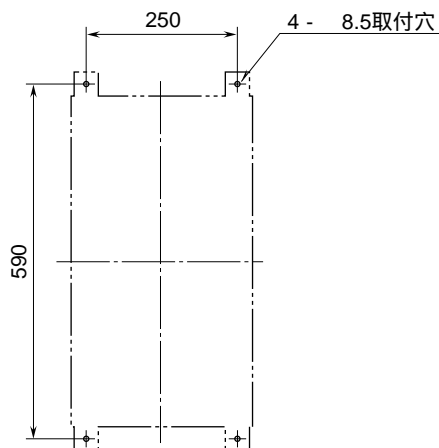

外形図	<p style="font-size: 1.2em; margin: 0;">MH - 1201 / MH - 2201 / MH - 2203 M・RESTER</p> <p style="font-size: 1.2em; margin: 0;">大容量システム電源用避雷器</p>
-----	---

特記事項

外形寸法図 (単位: mm)

取付寸法図 (単位: mm)

端子接続図