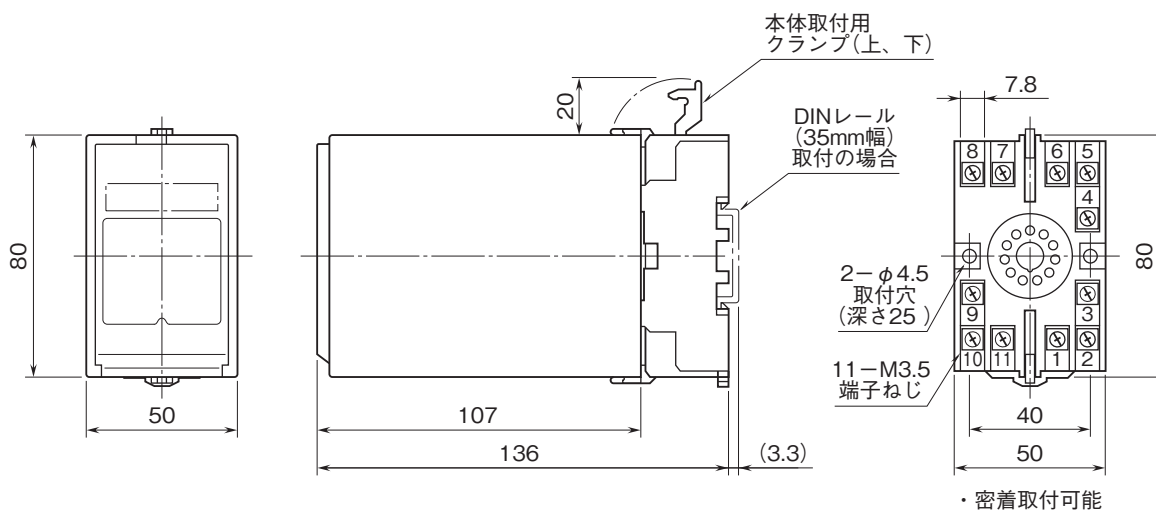

# 外形図

計装用プラグイン形変換器 M・UNIT シリーズ

差動トランス変換器

特記事項

## 外形寸法図(単位:mm)・端子番号図

## 端子接続図