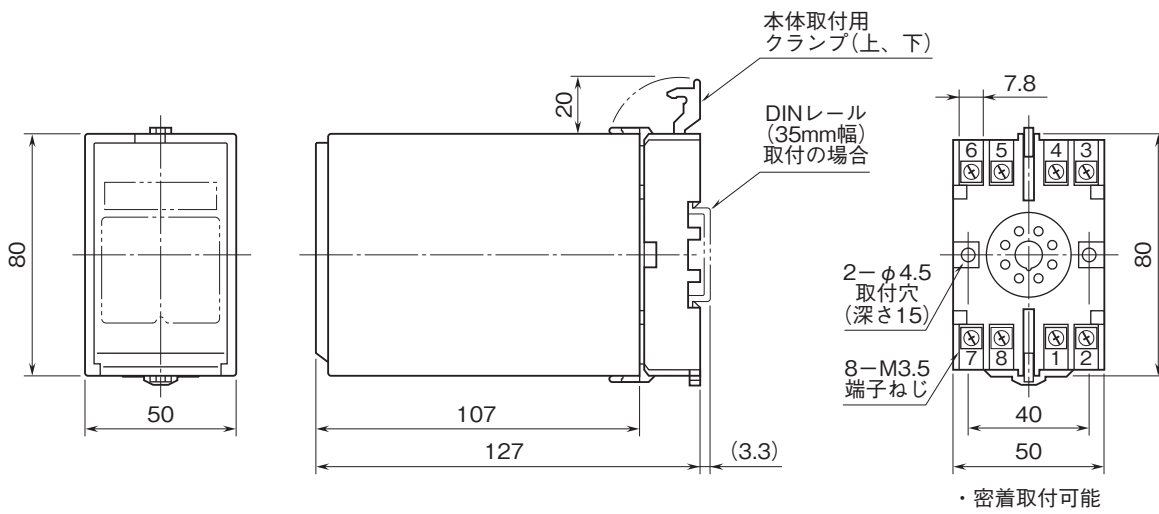

外形図

計装用プラグイン形変換器 M・UNIT シリーズ

乗算器

(アナログ形)

特記事項

外形寸法図(単位:mm)・端子番号図

端子接続図