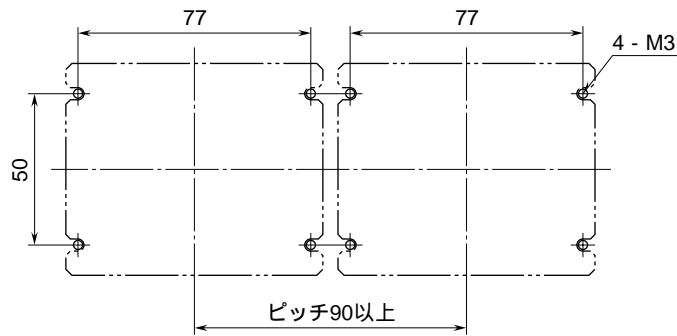

<h1>外形図</h1>	<h2>MMA</h2> <p>高耐量形 電源用避雷器</p>	<h1>M·RESTER</h1>
--------------	-------------------------------------	-------------------

特記事項

外形寸法図 (単位: mm)

取付寸法図 (単位: mm)

端子接続図