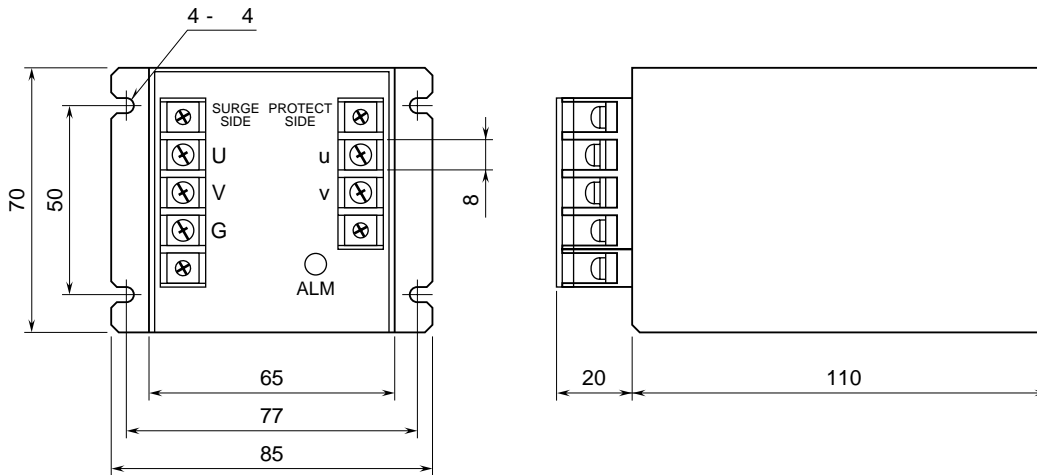

<h1>外形図</h1>	<h2>MMA</h2> <p>高耐量形 電源用避雷器</p>	<h1>M·RESTER</h1>
--------------	-------------------------------------	-------------------

特記事項

外形寸法図 (単位: mm)

取付寸法図 (単位: mm)

端子接続図