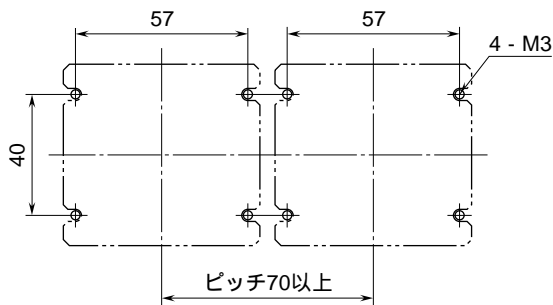

<h1>外形図</h1>	<h2>MMD</h2> <p>高耐量形 信号用避雷器</p>	<h2>M·RESTER</h2>
--------------	-------------------------------------	-------------------

特記事項

外形寸法図 (単位: mm)

取付寸法図 (単位: mm)

端子接続図