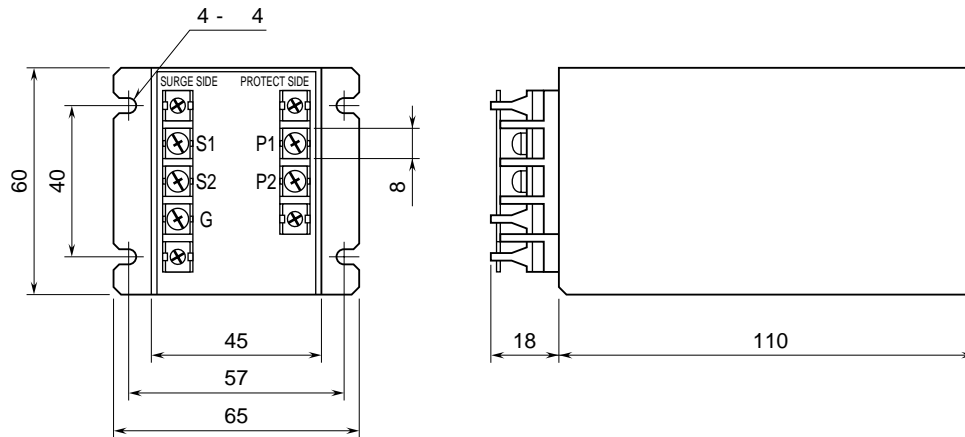

<h1>外形図</h1>	<h2>MMD</h2> <p>高耐量形 信号用避雷器</p>	<h2>M·RESTER</h2>
--------------	-------------------------------------	-------------------

特記事項

外形寸法図 (単位: mm)

取付寸法図 (単位: mm)

端子接続図