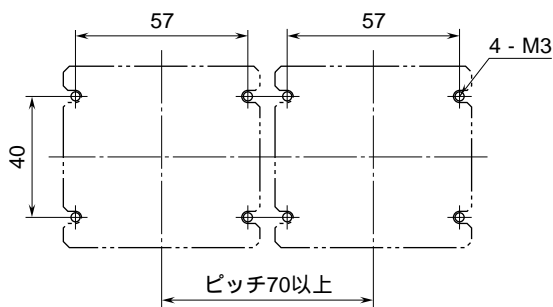

<h1 style="font-size: 2em;">外形図</h1>	<h2 style="margin: 0;">MMDH</h2> <p style="margin: 5px 0;">超高耐量、高速形 信号用避雷器</p>	<h1 style="font-size: 2em;">M・RESTER</h1>
--------------------------------------	--	---

特記事項

外形寸法図 (単位: mm)

取付寸法図 (単位: mm)

端子接続図