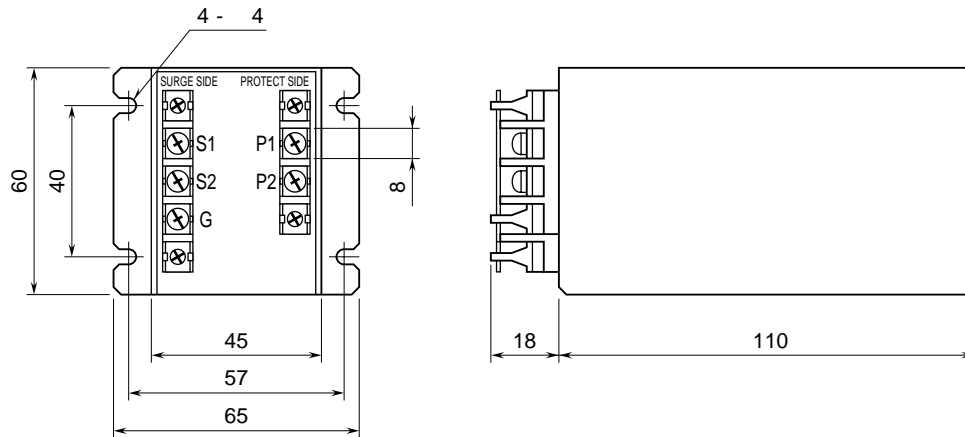

<h1 style="font-size: 2em;">外形図</h1>	<h2 style="margin: 0;">MMDH</h2> <p style="margin: 5px 0;">超高耐量、高速形 信号用避雷器</p>	<h1 style="font-size: 2em;">M・RESTER</h1>
--------------------------------------	--	---

特記事項

外形寸法図 (単位: mm)

取付寸法図 (単位: mm)

端子接続図