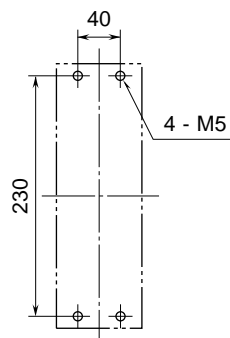

<h1>外形図</h1>	<h2>MMH</h2> <p>素子交換形 中容量電源用避雷器</p>	<h2>M·RESTER</h2>
--------------	---	-------------------

特記事項

外形寸法図 (単位: mm)

取付寸法図 (単位: mm)

端子接続図