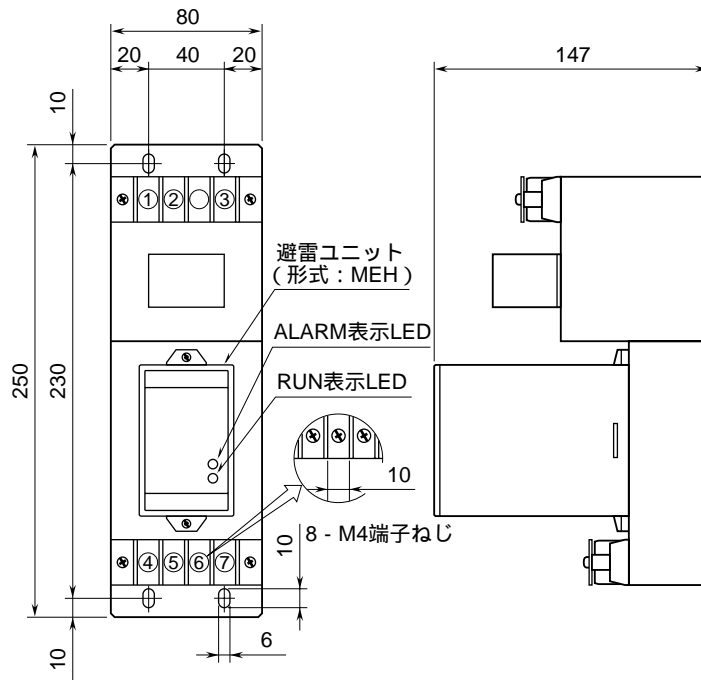

<h1>外形図</h1>	<h2>MMH</h2> <p>素子交換形 中容量電源用避雷器</p>	<h2>M·RESTER</h2>
--------------	---	-------------------

特記事項

外形寸法図 (単位: mm)

取付寸法図 (単位: mm)

端子接続図