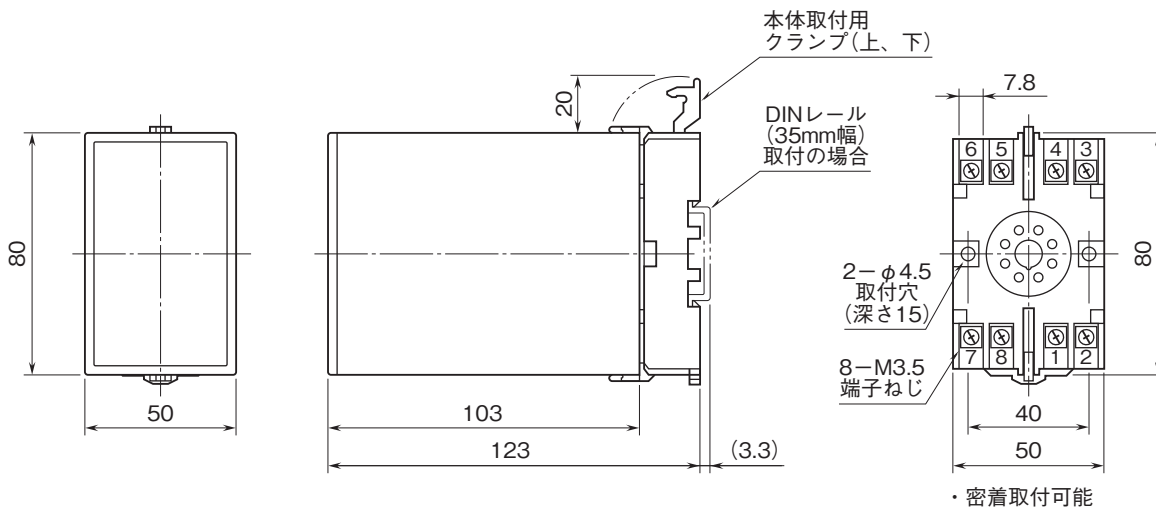

外形図

計装用プラグイン形変換器 M・UNIT シリーズ

18点アイソレータ

特記事項

外形寸法図(単位:mm)・端子番号図

端子接続図