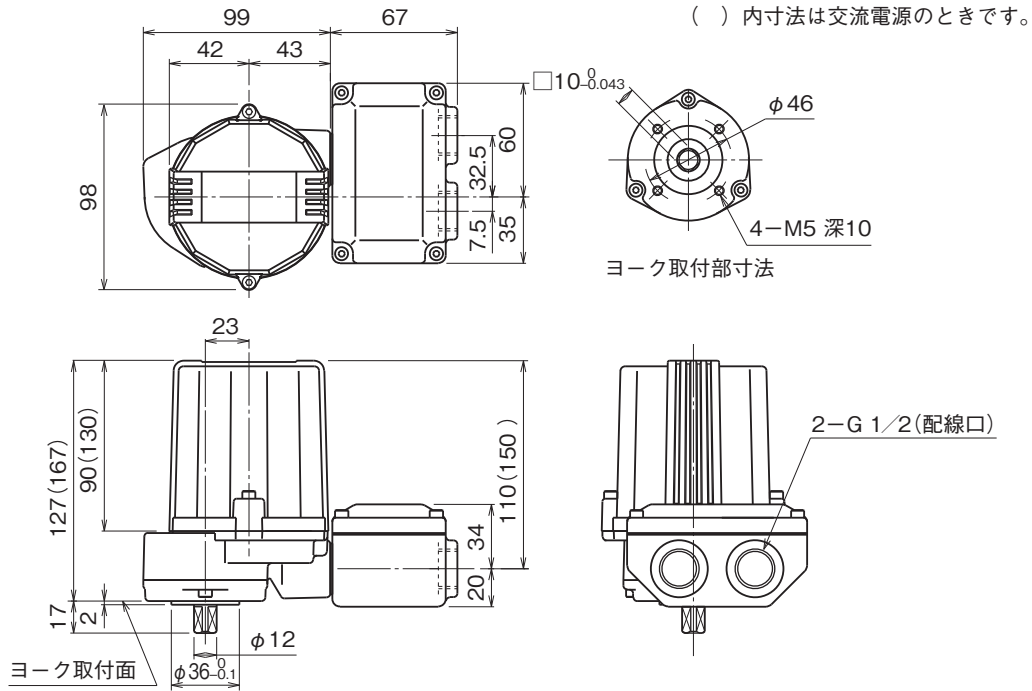

外形図

操作部コンポーネント

ミニトップ

(電子アクチュエータ、ロータリモーションタイプ)

特記事項

外形寸法図(単位:mm)

■端子箱なし

外形図

■端子箱付

・端子箱付時、ケーブルコネクタおよび外部配線用の電源は付きません。

端子接続図

■全開・全閉信号および強制開閉信号付の場合