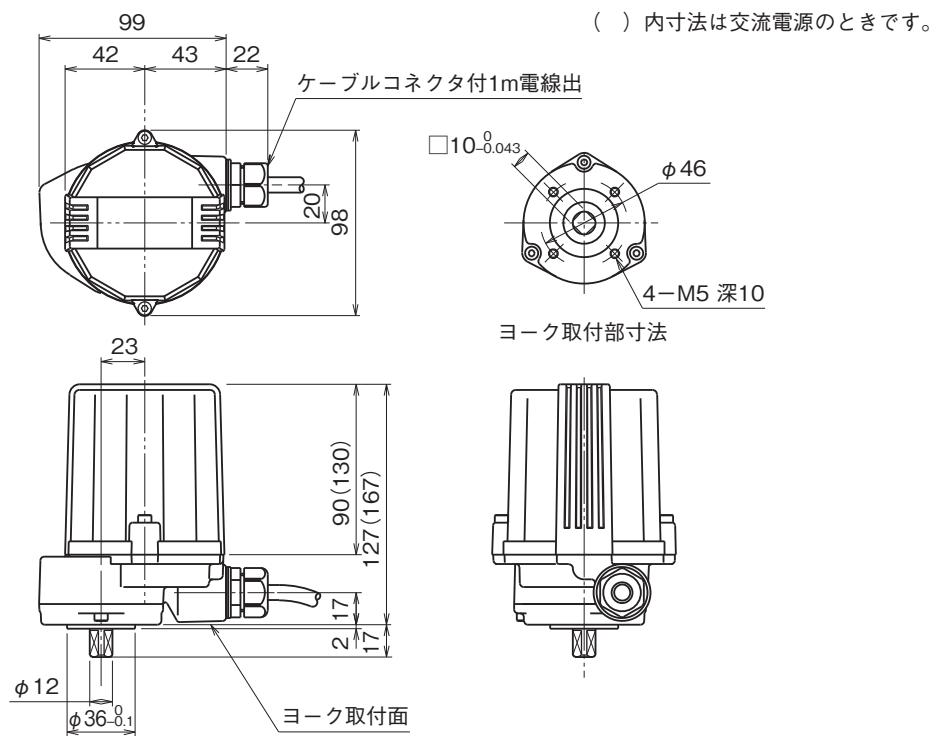

外形図

操作部コンポーネント

ミニトップ

(電子アクチュエータ、ロータリモーションタイプ)

特記事項

外形寸法図(単位:mm)

■端子箱なし

外形図

■端子箱付

・端子箱付時、ケーブルコネクタおよび外部配線用の電源は付きません。

端子接続図

■全開・全閉信号および強制開閉信号付の場合