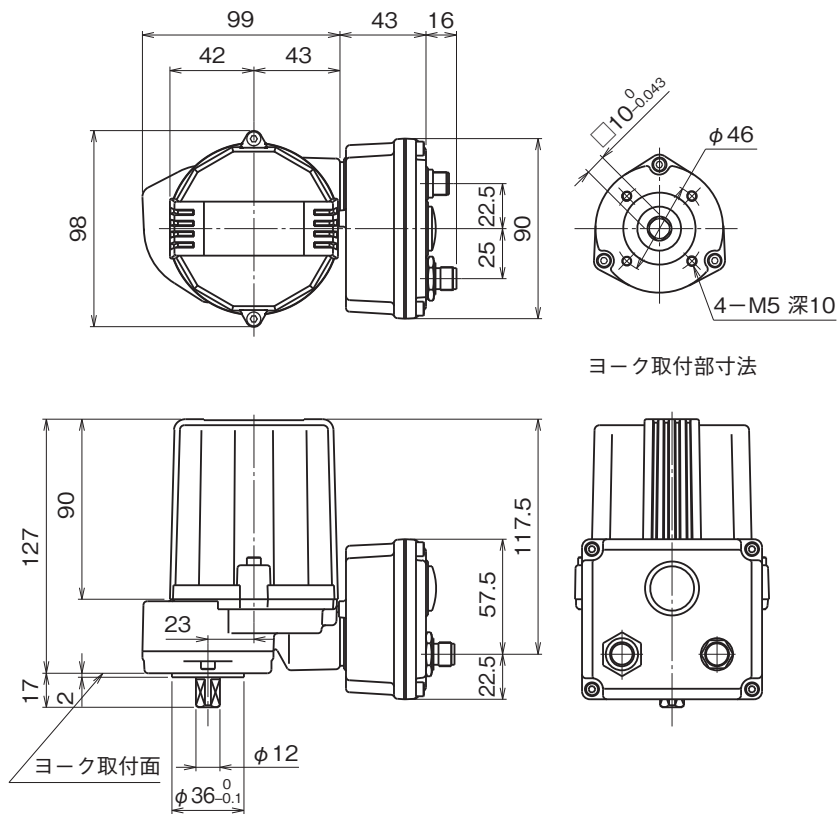

外形図

操作部コンポーネント

ミニトップ

(CC-Link用電子アクチュエータ、ロータリモーションタイプ)

特記事項

外形寸法図(単位:mm)

ヨーク取付部寸法

外形図

端子接続図