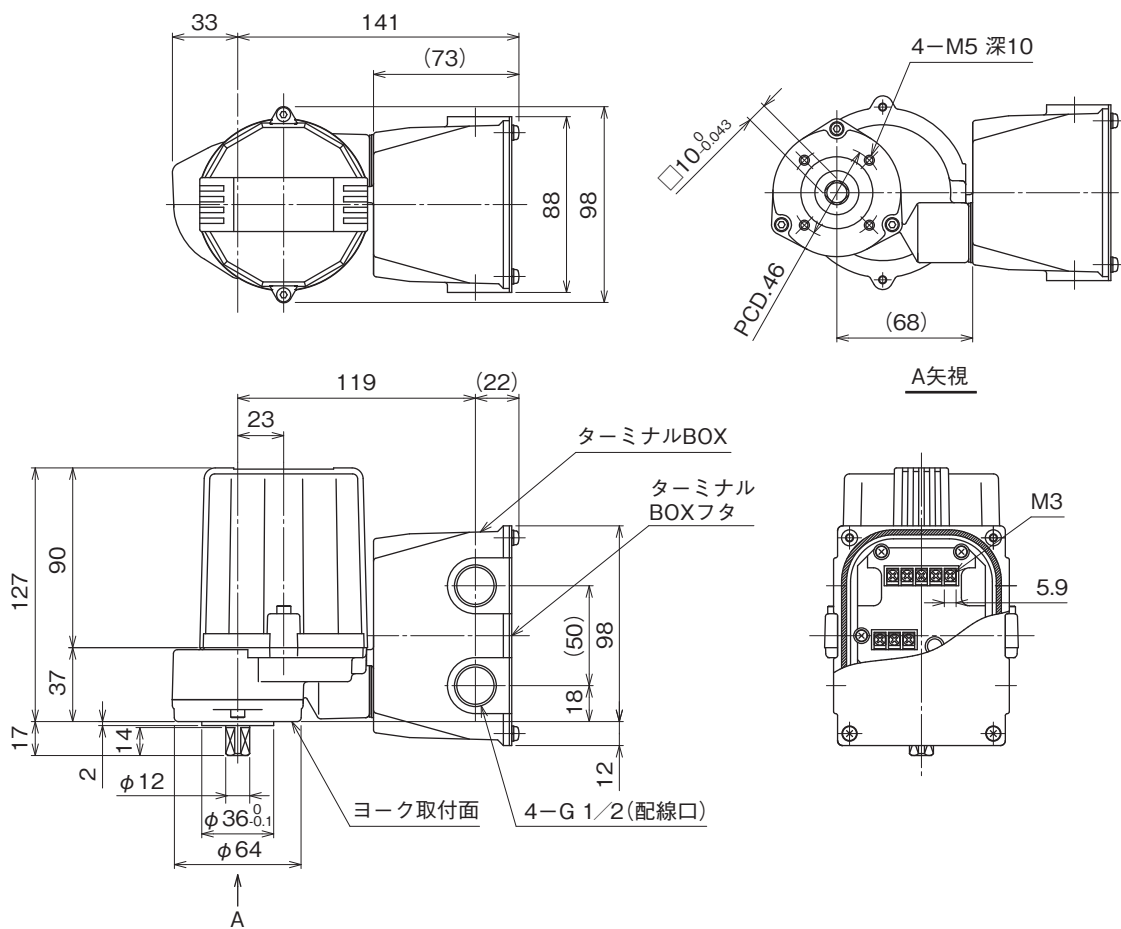

# 外形図

## 操作部コンポーネント

### ミニトップ

(CC-Link用電子アクチュエータ、ロータリモーションタイプ)

特記事項

## 外形寸法図(単位:mm)