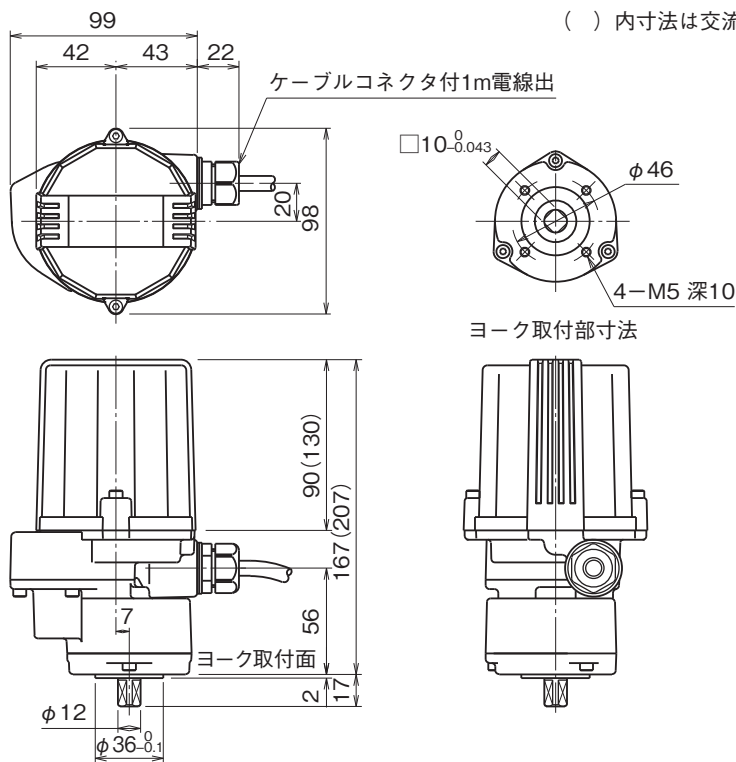

外形図

操作部コンポーネント

ミニトップ

(電子アクチュエータ、ロータリモーションタイプ)

特記事項

外形寸法図(単位:mm)

■端子箱なし

() 内寸法は交流電源のときです。

外形図

■端子箱付

端子接続図

■全開・全閉信号および強制開閉信号付の場合