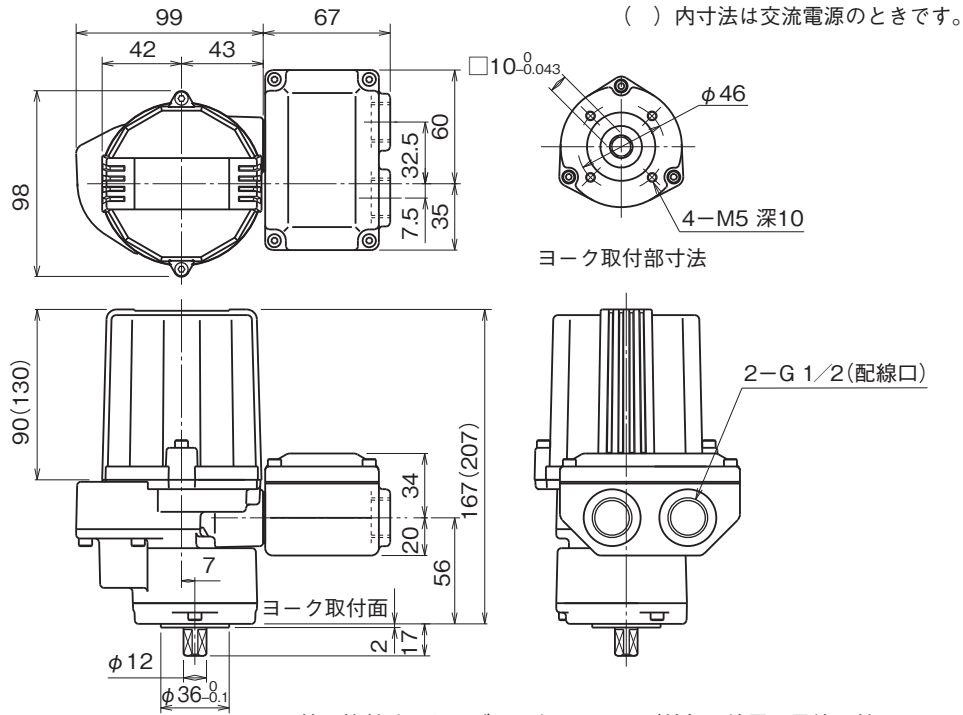

外形図

操作部コンポーネント

ミニトップ

(電子アクチュエータ、ロータリモーションタイプ)

特記事項

外形寸法図(単位:mm)

■端子箱なし

() 内寸法は交流電源のときです。

外形図

■端子箱付

端子接続図

■全開・全閉信号および強制開閉信号付の場合