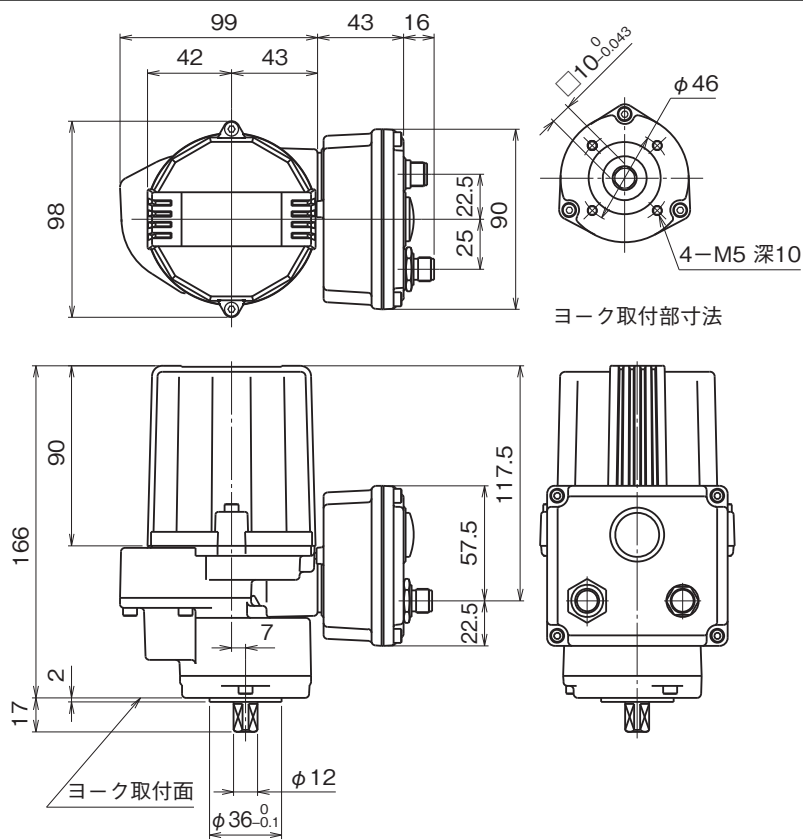

# 外形図

## 操作部コンポーネント

### ミニトップ

(CC-Link用電子アクチュエータ、ロータリモーションタイプ)

特記事項

## 外形寸法図(単位:mm)