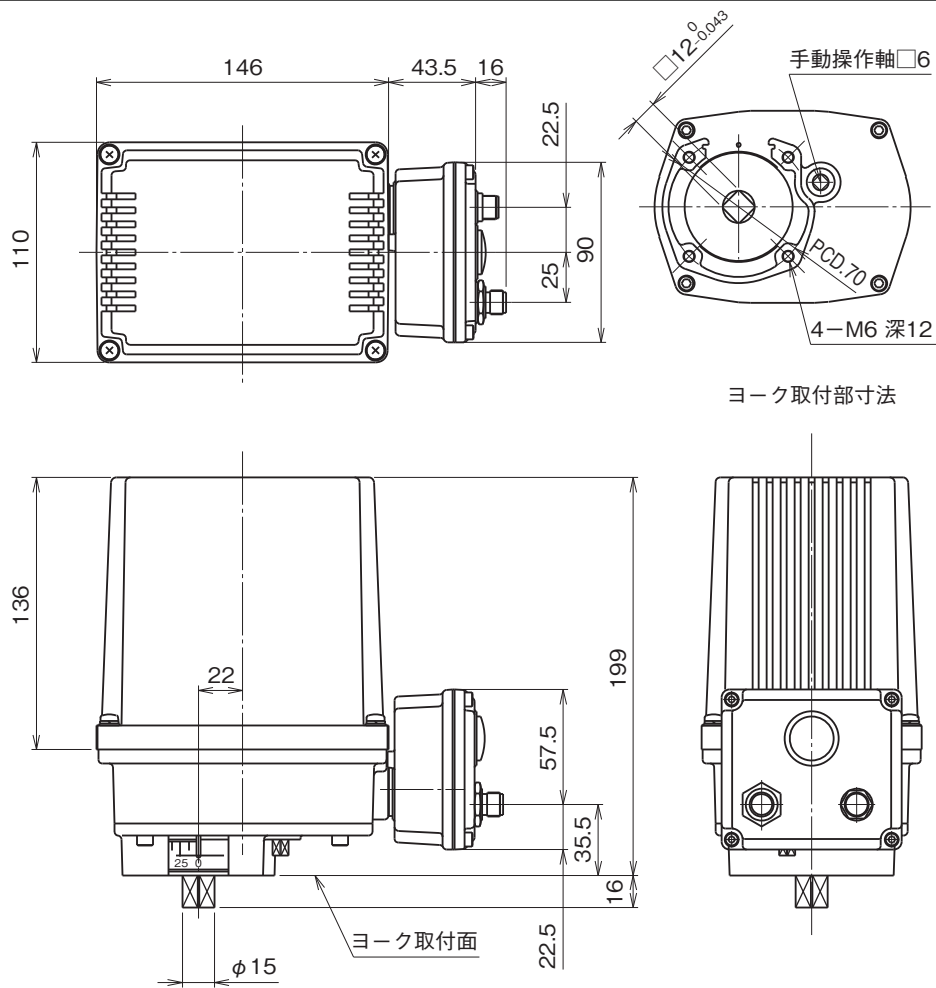

外形図

操作部コンポーネント

ミニトップ

(CC-Link用電子アクチュエータ、ロータリモーションタイプ)

特記事項

外形寸法図(単位:mm)

外形図

端子接続図