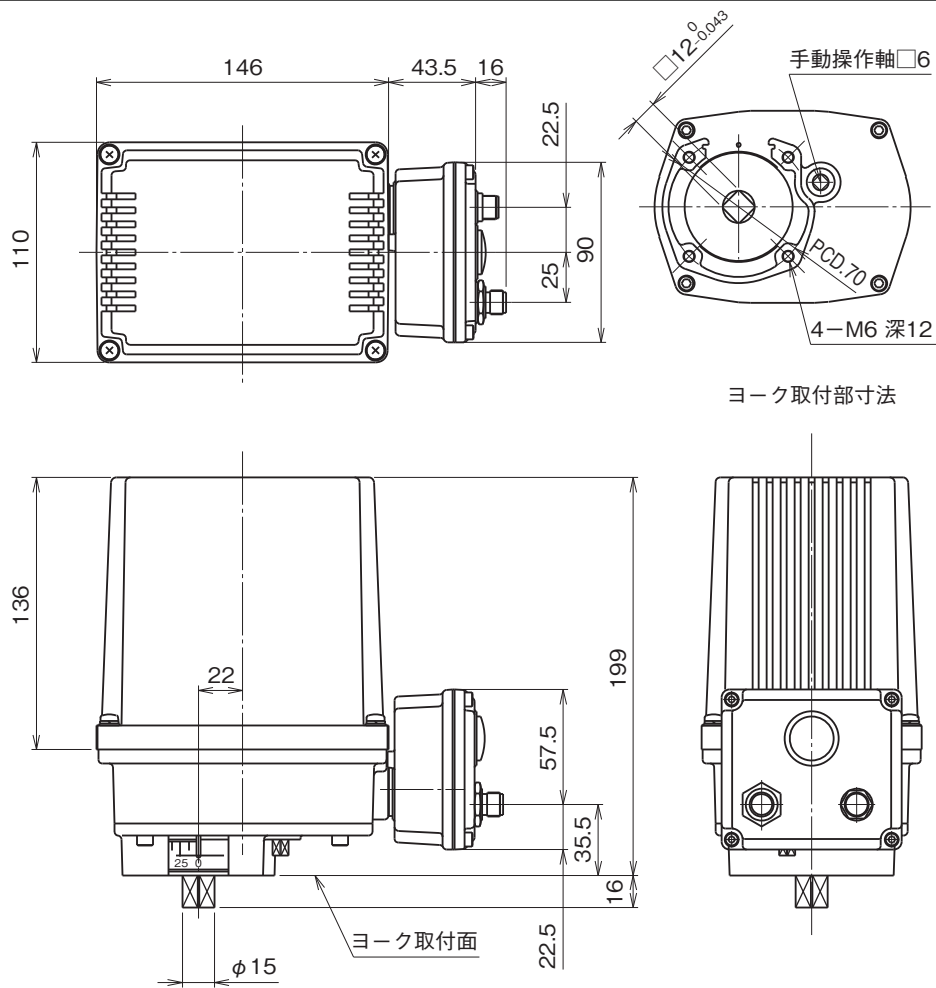

# 外形図

## 操作部コンポーネント

## 外形寸法図(単位:mm)