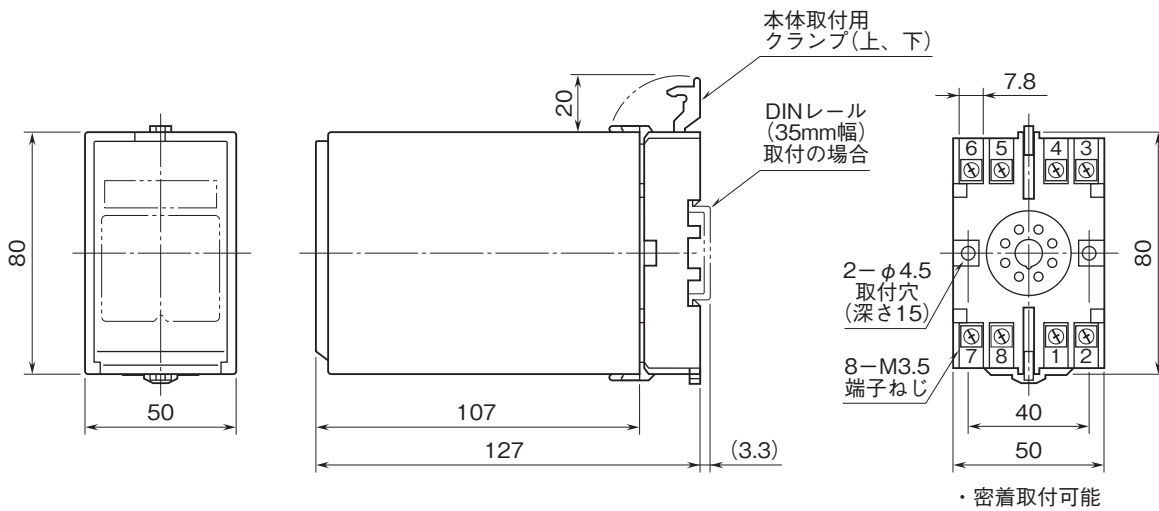

外形図

計装用プラグイン形変換器 M・UNIT シリーズ

マニュアルセット

特記事項

外形寸法図(単位:mm)・端子番号図

端子接続図