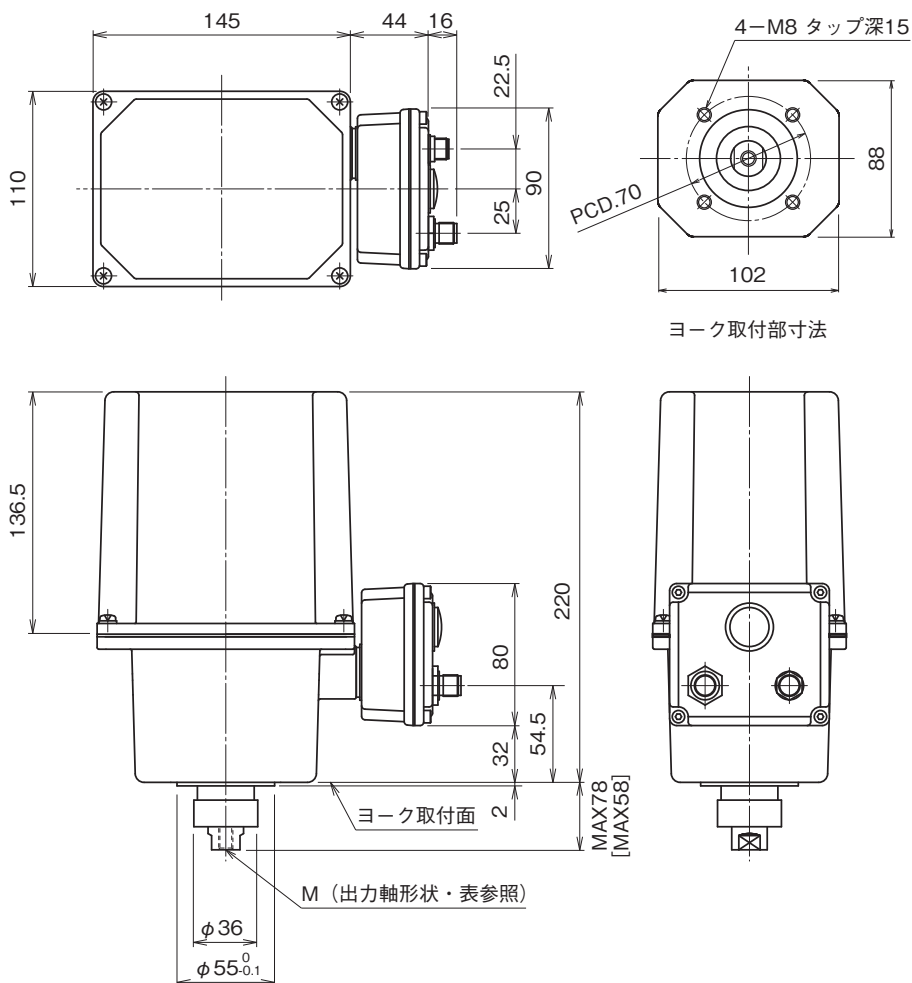

外形図

電動アクチュエータ

ミニトップ

(CC-Link用電子アクチュエータ、リニアモーションタイプ)

特記事項

外形寸法図(単位:mm)

	出力軸形状 (M)
6	M 6 ピッチ 0.75 深15
8	M 8 ピッチ 1.0 深15
1	M 10 ピッチ 1.25 深15
D	M 6 ピッチ 1.0 深15
E	M 8 ピッチ 1.25 深15
F	M 10 ピッチ 1.5 深15

[] 内寸法はストローク10~20mmのときです

ヨーク取付部寸法

外形図

端子接続図