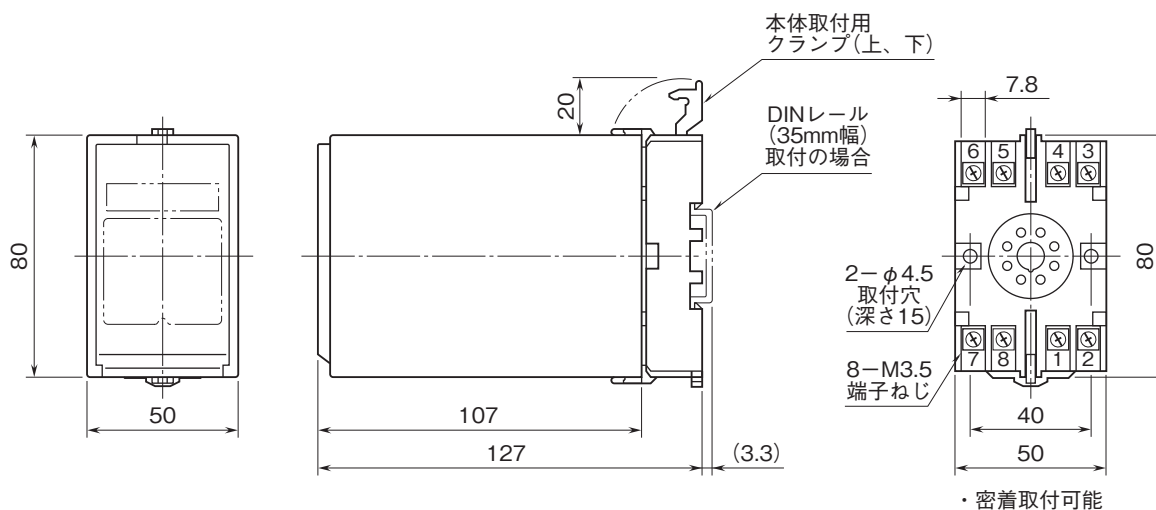

外形図

計装用プラグイン形変換器 M・UNIT シリーズ

2線式ロードセル変換器

特記事項

外形寸法図(単位:mm)・端子番号図

端子接続図