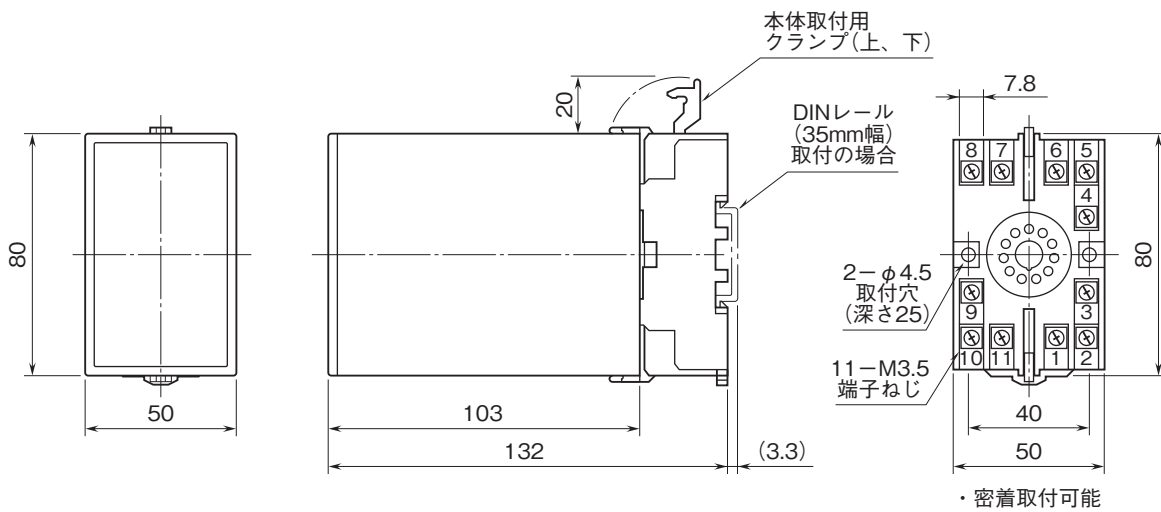

外形図

計装用プラグイン形変換器 MX・UNIT シリーズ

コンピュータバックアップ

(デジタル設定形)

特記事項

外形寸法図(単位:mm)・端子番号図

端子接続図