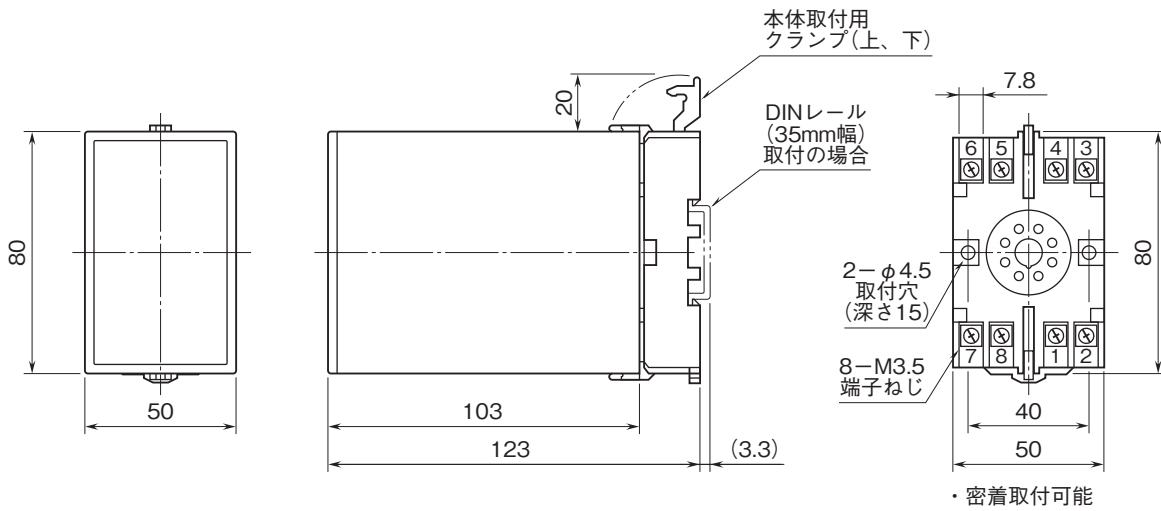

外形図

計装用プラグイン形変換器 MX・UNIT シリーズ

直流入力変換器

(デジタル設定形、演算機能付)

特記事項

外形寸法図(単位:mm)・端子番号図

端子接続図