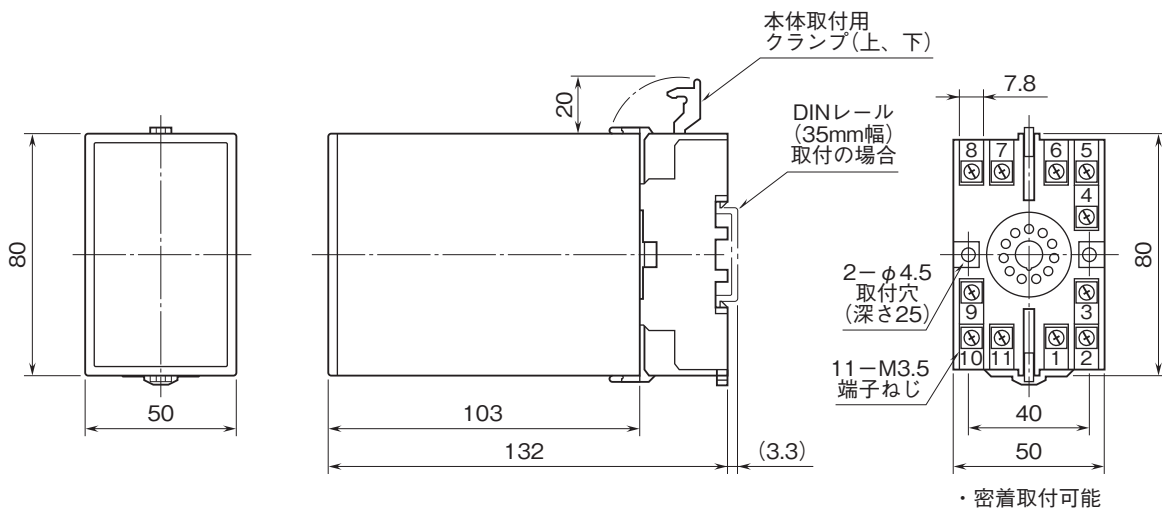

# 外形図

計装用プラグイン形変換器 MX・UNIT シリーズ

## ロードセル変換器

(デジタル設定形、高速形、印加電圧12V 120mA)

特記事項

### 外形寸法図(単位:mm)・端子番号図