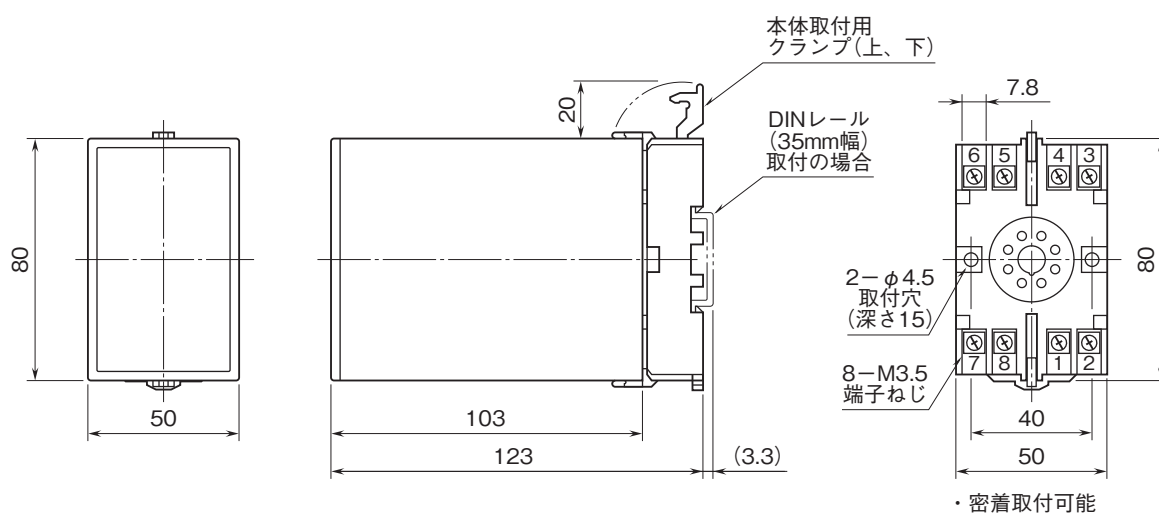

# 外形図

計装用プラグイン形変換器 MX・UNIT シリーズ

## 測温抵抗体変換器

(デジタル設定形)

特記事項

### 外形寸法図(単位:mm)・端子番号図