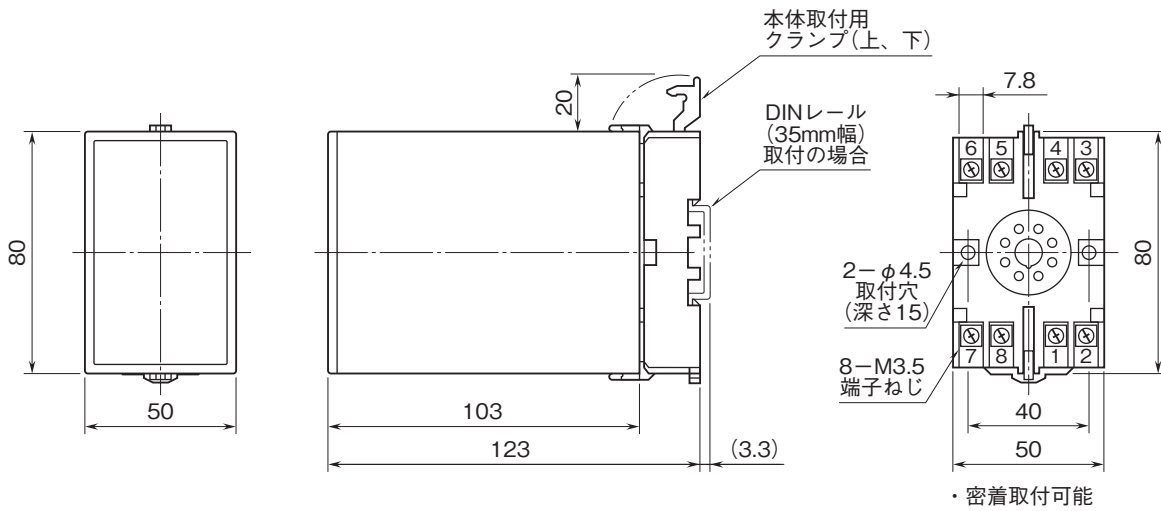

# 外形図

計装用プラグイン形変換器 MX・UNIT シリーズ

## カップル変換器

(デジタル設定形)

特記事項

### 外形寸法図(単位:mm)

## 端子番号図(単位:mm)