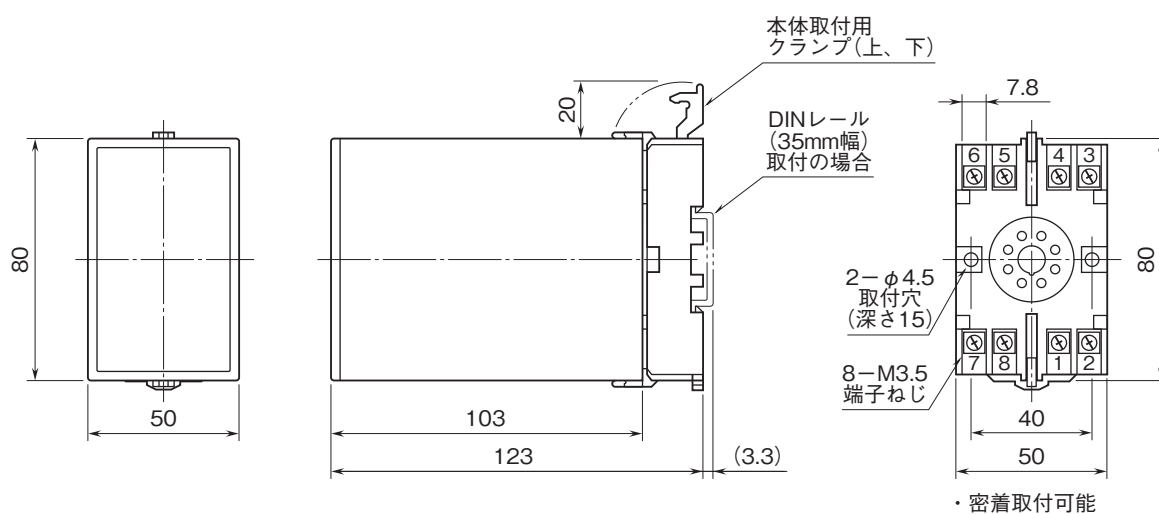

外形図

計装用プラグイン形変換器 MX・UNIT シリーズ

直流入力変換器

(デジタル設定形)

特記事項

外形寸法図(単位:mm)・端子番号図

端子接続図