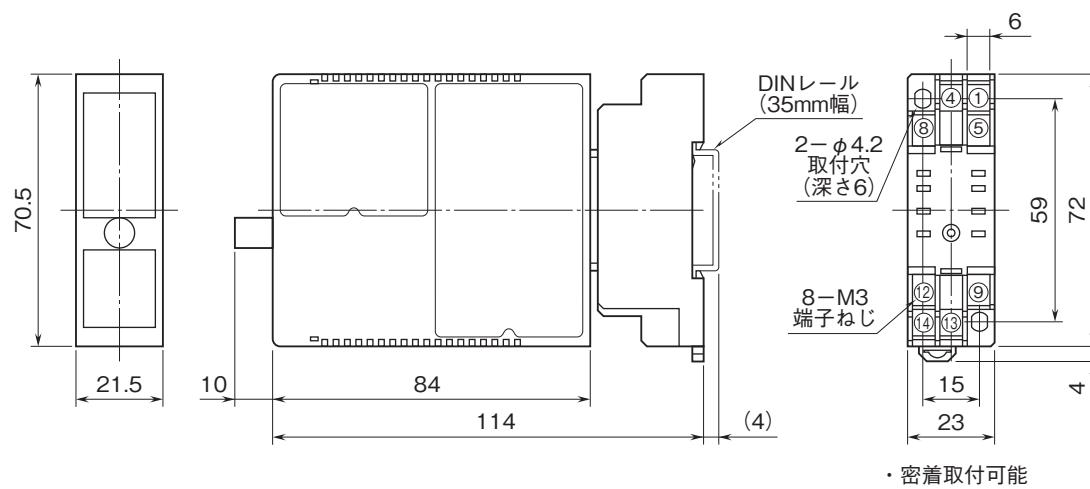

外形図

コンパクト変換器 みにまるシリーズ

交流入力変換器

(実効値演算形)

特記事項

外形寸法図(単位:mm)・端子番号図

端子接続図