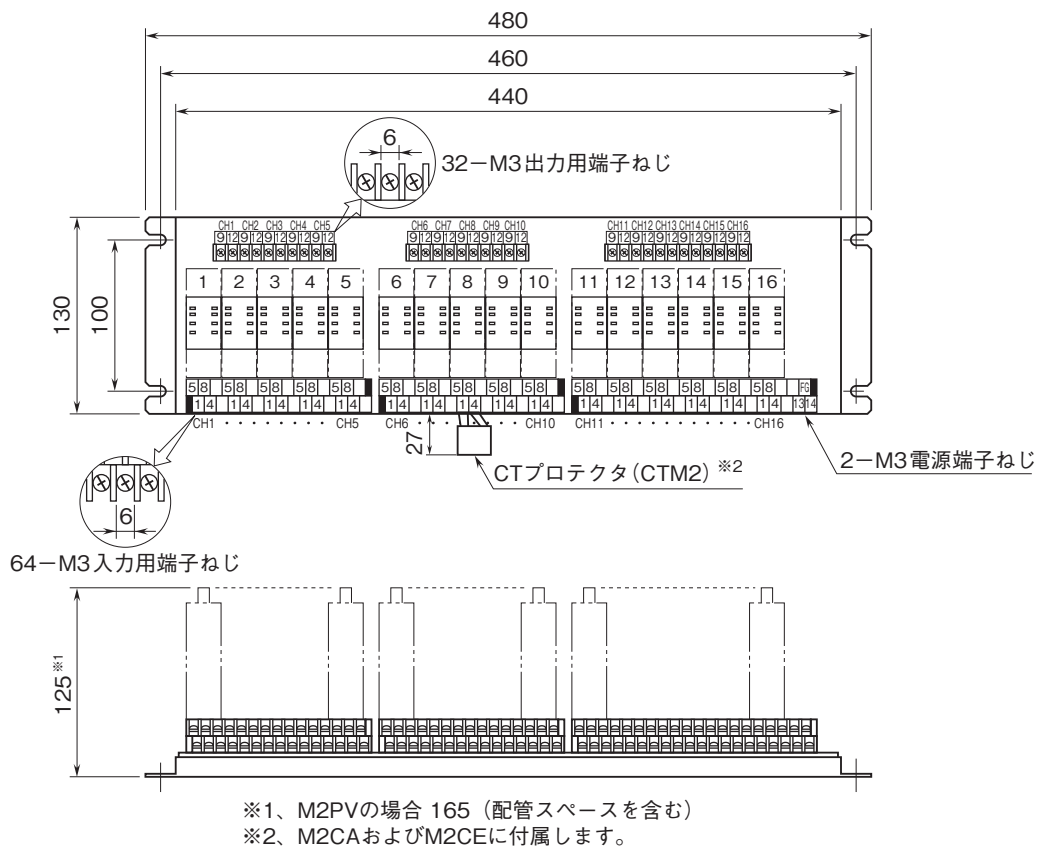

外形図

コンパクト変換器 みにまるシリーズ

16連ベース

(端子台出力)

特記事項

外形寸法図(単位:mm)・端子番号図

取付寸法図(単位:mm)

外形図

端子接続図