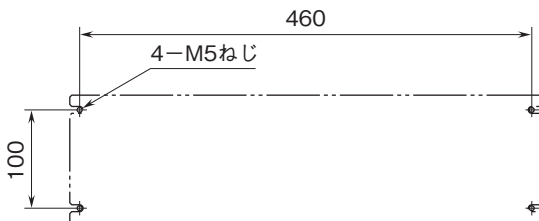

外形図

コンパクト変換器 みにまるシリーズ

16連ベース

(端子台出力)

特記事項

外形寸法図(単位:mm)・端子番号図

取付寸法図(単位:mm)

外形図

端子接続図