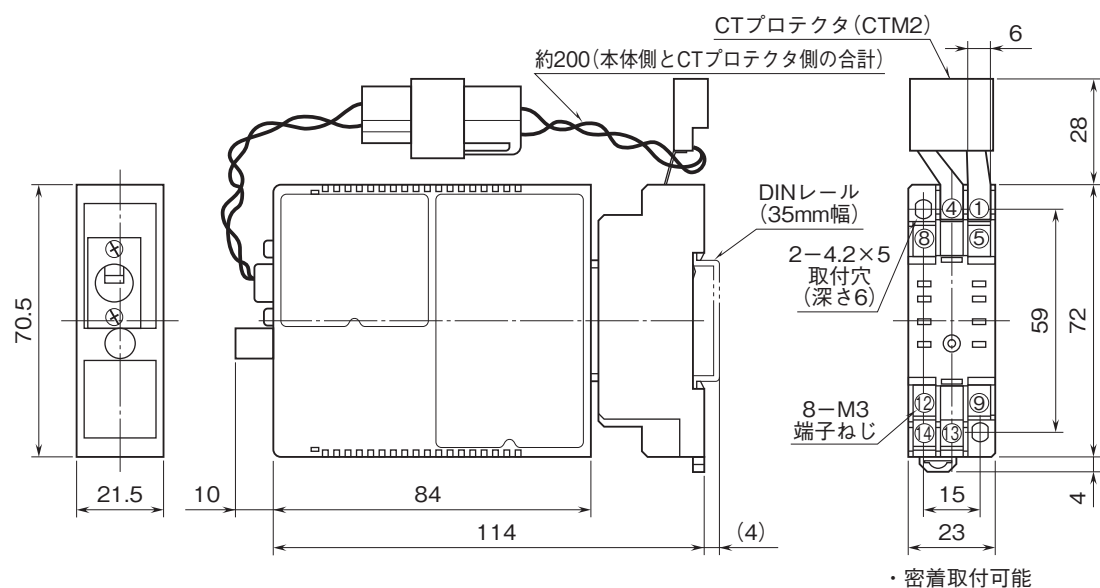

外形図

コンパクト変換器 みにまるシリーズ

CT変換器

(平均値演算形、正弦波入力)

特記事項

外形寸法図(単位:mm)・端子番号図

端子接続図