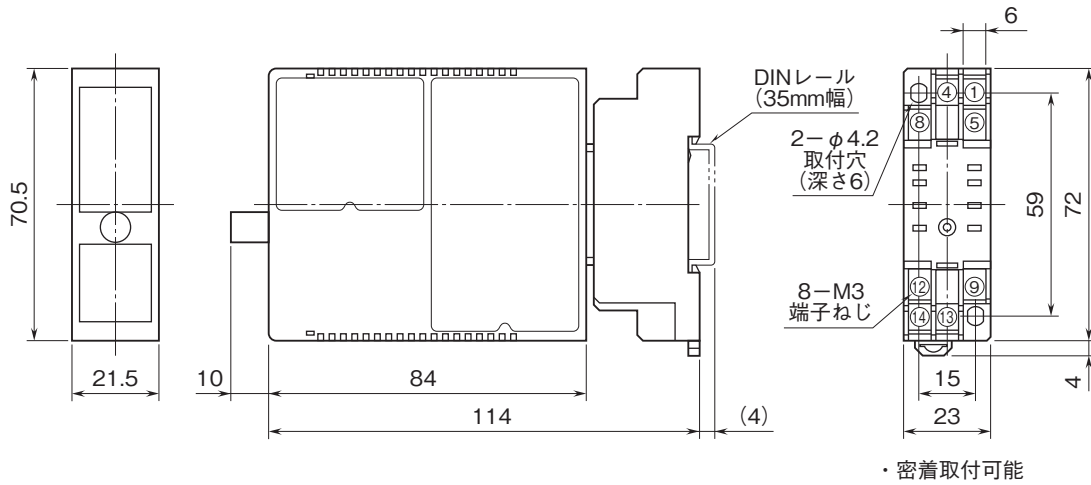

外形図

コンパクト変換器 みにまるシリーズ

除算器

特記事項

外形寸法図(単位:mm)・端子番号図

端子接続図