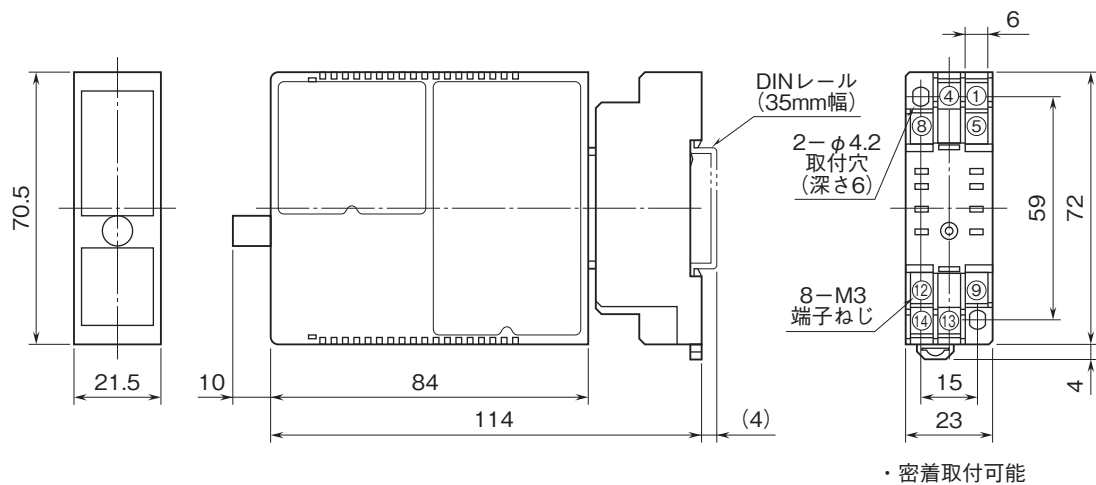

外形図

コンパクト変換器 みにまるシリーズ

ディストリビュータ

(アナログ形、絶縁付)

特記事項

外形寸法図(単位:mm)・端子番号図

端子接続図