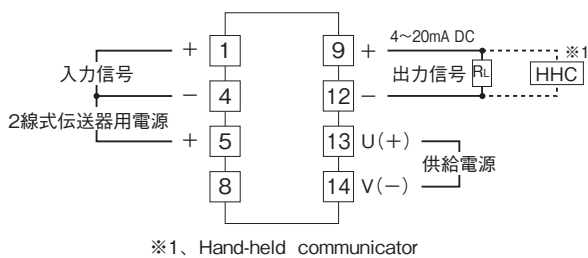

外形図

コンパクト変換器 みにまるシリーズ

ディストリビュータ

(アナログ形、HART通信対応、絶縁付)

特記事項

外形寸法図(単位:mm)・端子番号図

端子接続図

■ディストリビュータとしてお使いの場合