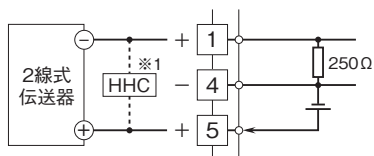

外形図

コンパクト変換器 みにまるシリーズ

ディストリビュータ

(アナログ形、HART通信対応、絶縁付)

特記事項

外形寸法図(単位:mm)・端子番号図

端子接続図

■ディストリビュータとしてお使いの場合