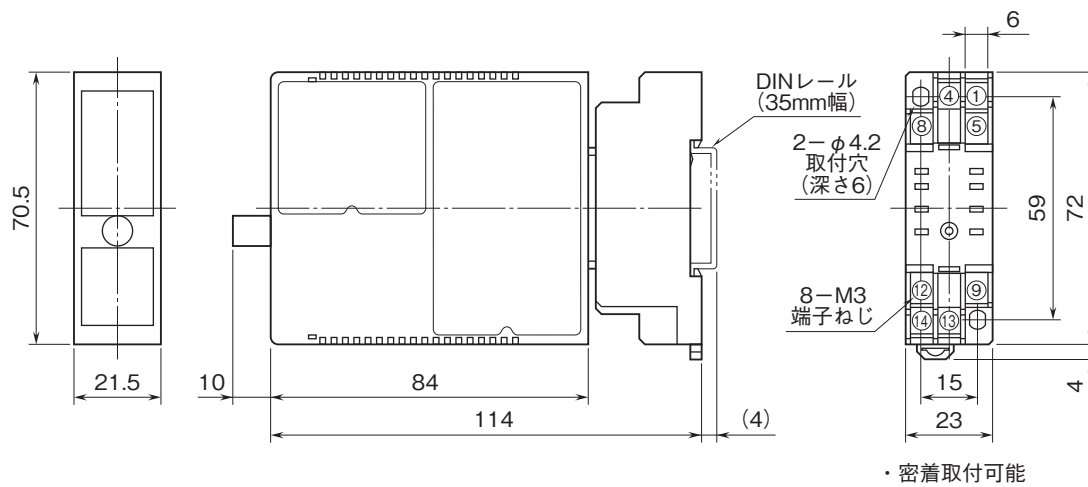

外形図

コンパクト変換器 みにまるシリーズ

ディストリビュータ

(アナログ形、HART通信対応、絶縁付)

特記事項

外形寸法図(単位:mm)・端子番号図

端子接続図

■ディストリビュータとしてお使いの場合