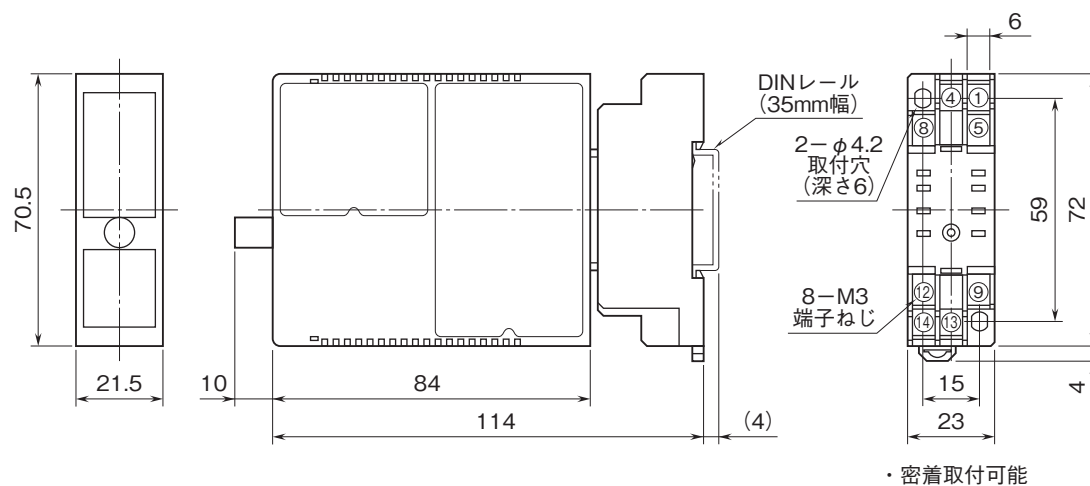

外形図

コンパクト変換器 みにまるシリーズ

ディストリビュータ・リピータ

(アナログ形、HART通信対応、絶縁付、出力端開放状態検出対応)

特記事項

外形寸法図(単位:mm)・端子番号図

端子接続図

■ディストリビュータとしてお使いの場合