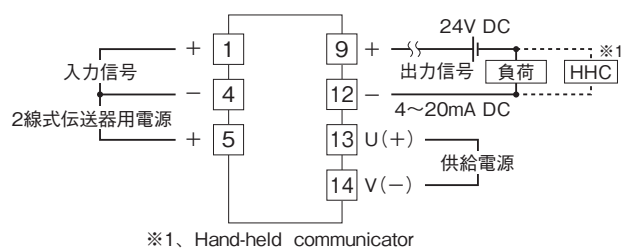

外形図

コンパクト変換器 みにまるシリーズ

ディストリビュータ・リピータ

(アナログ形、HART通信対応、絶縁付、出力端開放状態検出対応)

特記事項

外形寸法図(単位:mm)・端子番号図

端子接続図

■ディストリビュータとしてお使いの場合

■アイソレータとしてお使いの場合