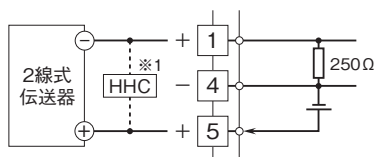

外形図

コンパクト変換器 みにまるシリーズ

ディストリビュータ・リピータ

(アナログ形、HART通信対応、絶縁付、出力端開放状態検出対応)

特記事項

外形寸法図(単位:mm)・端子番号図

端子接続図

■ディストリビュータとしてお使いの場合