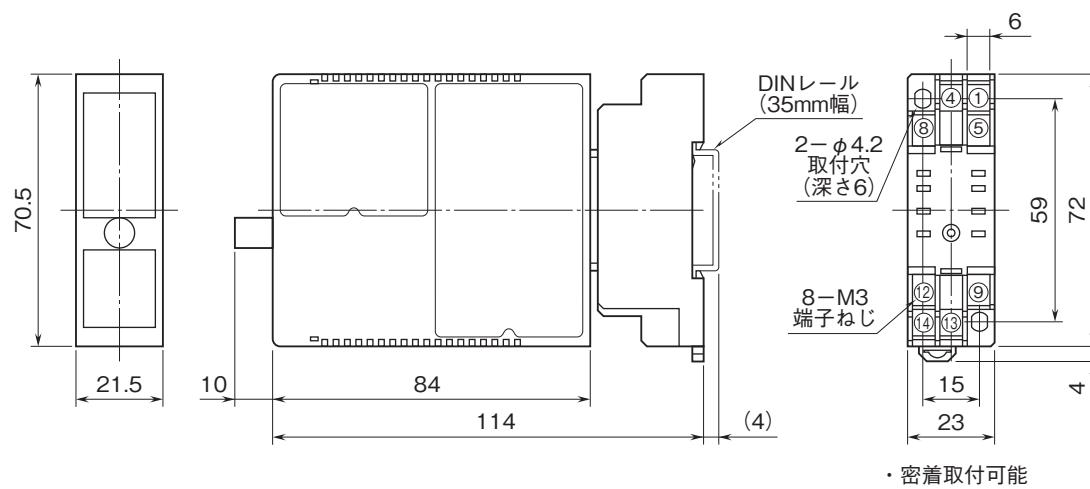

外形図

コンパクト変換器 みにまるシリーズ

直流入力変換器

(レンジ可変形)

特記事項

外形寸法図(単位:mm)・端子番号図

端子接続図